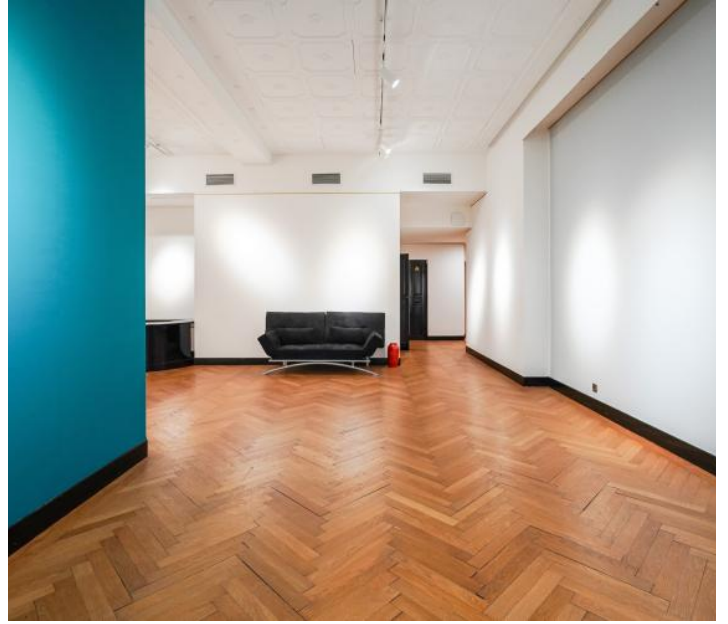

London Gallery Art

CARRÉ D'OR - PARK PALACE - LOCAL COMMERCIAL

Monaco

Prix de vente : EUR (€) 5'830'000

Présentation

Situé en plein Carré d'Or, au coeur de Monte-Carlo, dans la Galerie commerciale des "Allées Lumières". Ce local commercial bénéficie d'un emplacement stratégique et très passant, à deux pas de la place du Casino, des palaces dont l'Hôtel de Paris, l'Hermitage le Métropole et des boutiques de luxe de la Principauté.

Ces locaux, bénéficient d'une bonne visibilité avec une vitrine d'environ 5 mètres linéaires. Il est actuellement configuré pour être exploité en galerie d'art. Il se compose d'un grand hall d'accueil et d'exposition, d'un bureau, d'un espace de stockage et d'une spacieuse salle d'exposition. Les espaces offrent de généreux volumes et une superbe hauteur sous plafond.

Toute activité possible hors métiers de bouche (restauration).

Un emplacement de parking proche de la boutique complète ce bien.

150.00 m²
Surface

Galerie

Informations techniques

Transaction

Type	Local commercial
Référence	V1570
Disponibilité	À convenir