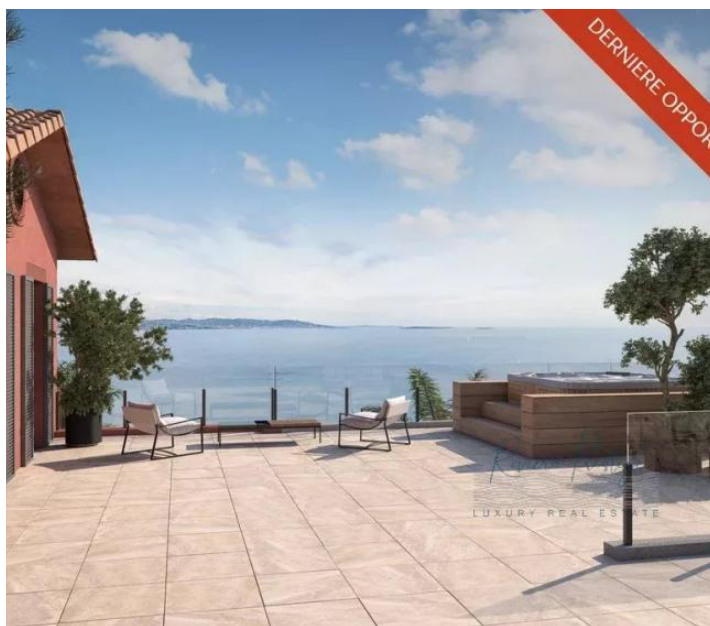

Galerie

Informations techniques

Transaction

Type	Appartement
Référence	85614652
Disponibilité	À convenir

Surfaces

Pièces	4
Chambres	3
Salle de bain	3
Surface habitable	127 m²

Bâtiment

Exposition	Est