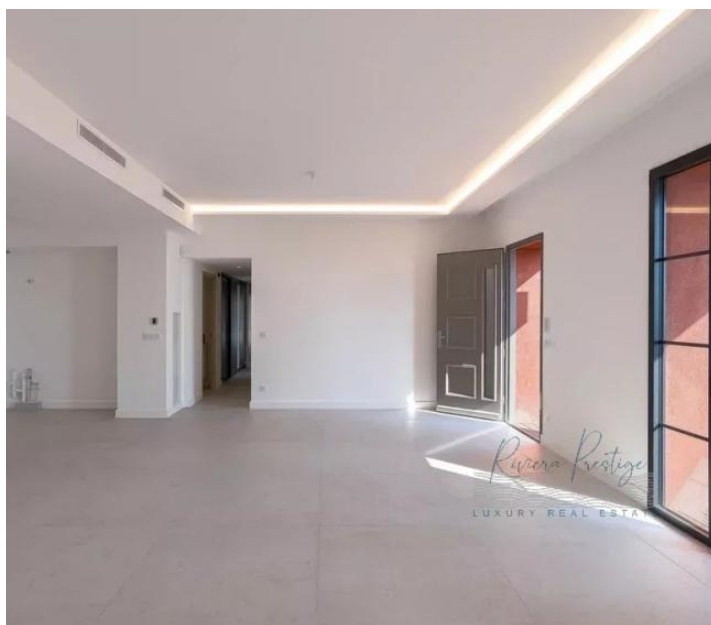

Galerie

Informations techniques

Transaction

Type	Appartement
Référence	85614652
Disponibilité	À convenir

Surfaces

Pièces	4
Chambres	3
Salle de bain	3
Surface habitable	127 m²

Bâtiment

Exposition	Est