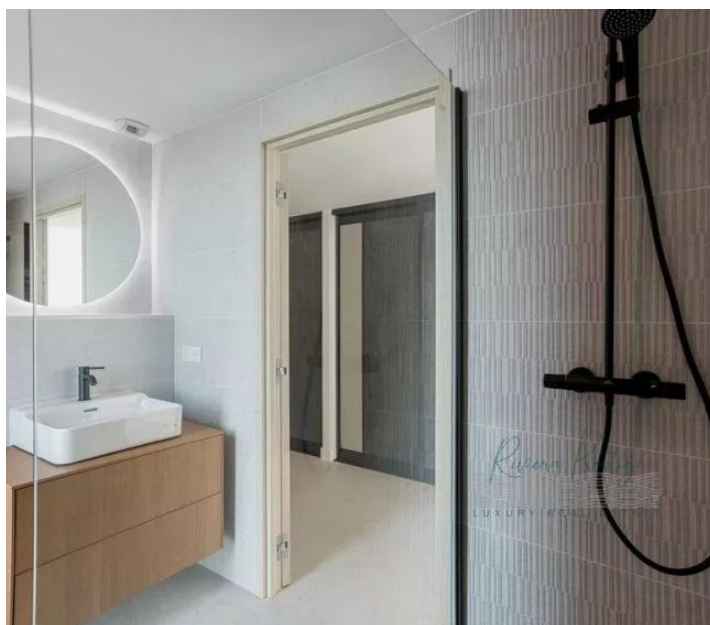

Galerie

Informations techniques

Transaction

Type	Appartement
Référence	85614652
Disponibilité	À convenir

Surfaces

Pièces	4
Chambres	3
Salle de bain	3
Surface habitable	127 m²

Bâtiment

Exposition	Est