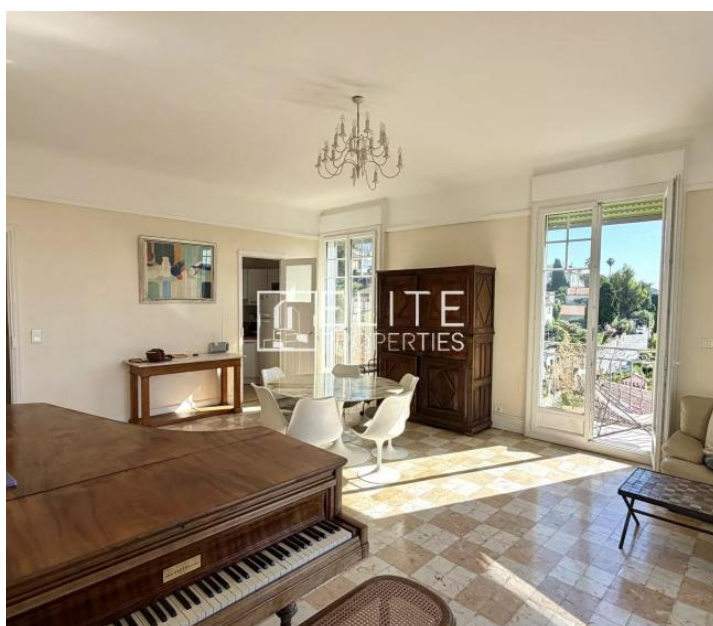

Galerie

Informations techniques

Transaction

Type	Appartement
Référence	87114214
Disponibilité	À convenir

Surfaces

Pièces	3
Chambres	2
Salle de bain	2
Surface habitable	103 m²

Bâtiment

Construction	1929
Exposition	Sud Sud-est
Nombre d'étages	4
Étage	0.01

Diagnostic de performance énergétique (DPE)