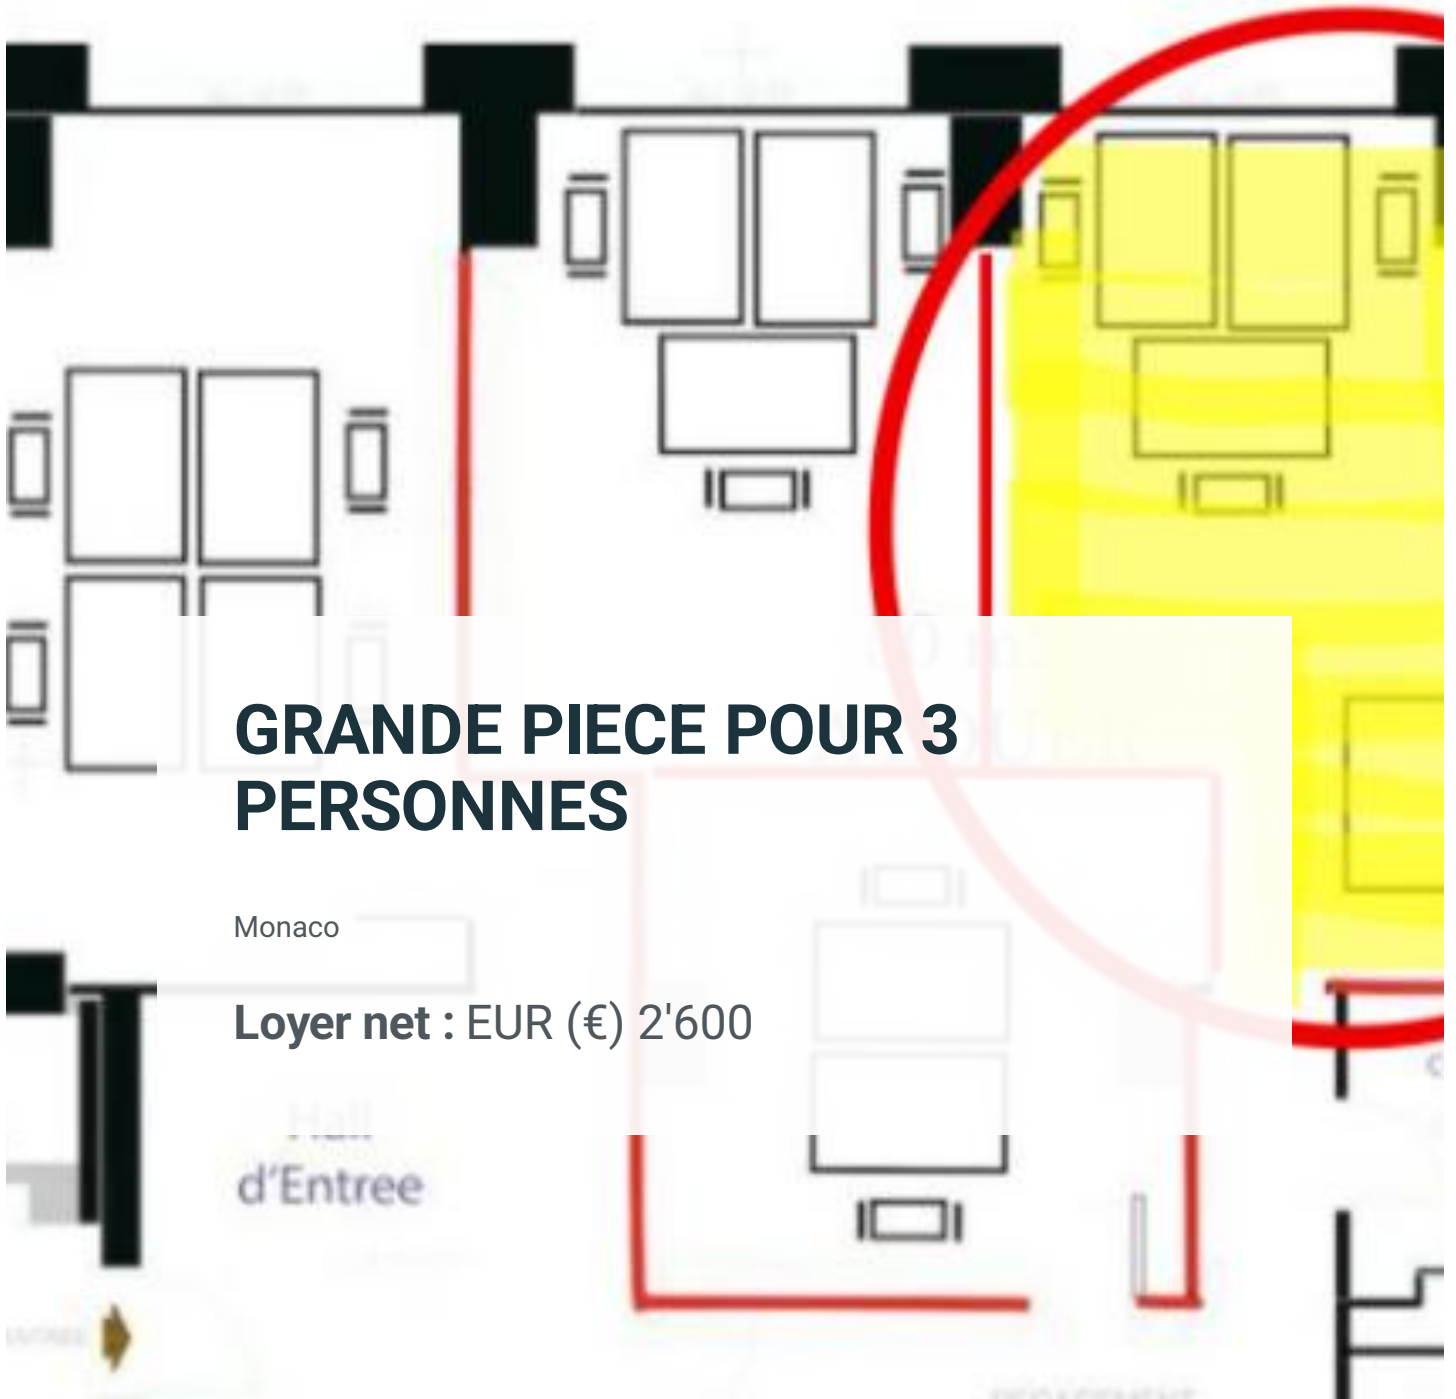

10 € par mois + 250 € par mois de ch
électricité).

Magnolia | Appartements
Montreux

GRANDE PIECE POUR 3 PERSONNES

Monaco

Loyer net : EUR (€) 2'600

Hall
d'Entree

Présentation

PIECE DE 20 M2 POUVANT ACCUEILLIR 3 POSTES DE TRAVAIL

TOILETTES HOMMES, FEMMES, UNE CUISINE EN USAGE PARTAGES AINSI QU UN JARDIN DE 130 M2

LE BUREAU EST PRE-CABLE POUR TELEPHONE, INTERNET, ELECTRCITE POUR 5 POSTES DE TRAVAIL

Galerie

Informations techniques

Transaction

Type	Bureau
Référence	BUREAU PANORAMA PROCHE GARE
Charges	EUR (€) 250
Disponibilité	À convenir

Bâtiment
