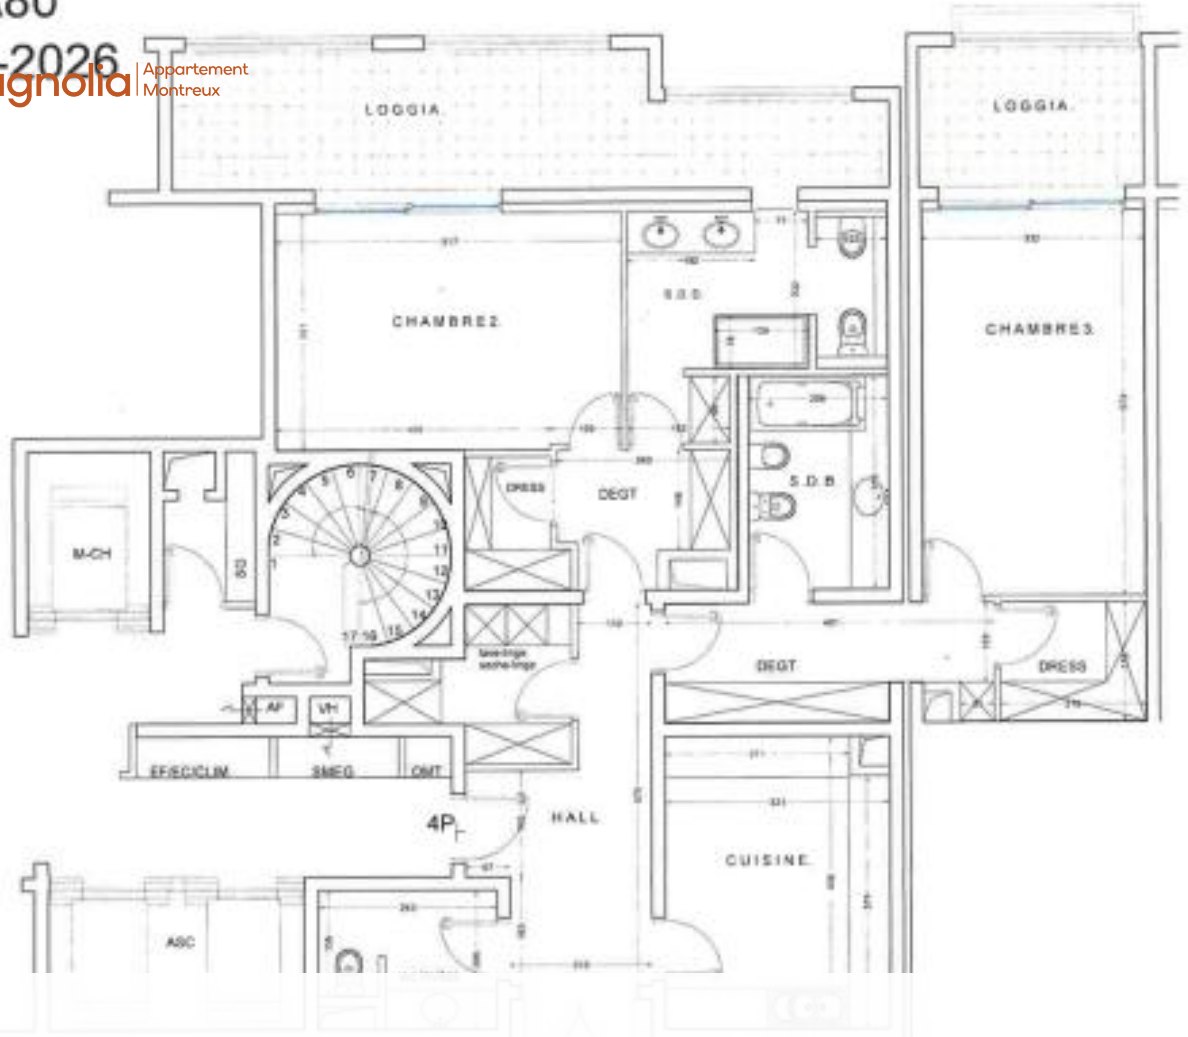

M.C A80

10-04-2026

Magnolia | Appartement
Montreux

FONTVIEILLE - APPARTEMENT VUE MER -4P- MEMMO CENTER

Monaco

Loyer net : EUR (€) 38'000