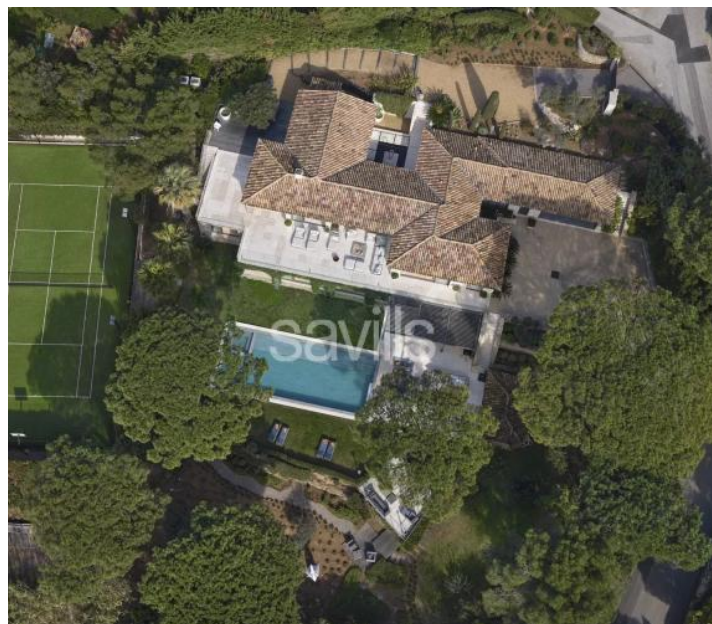

Galerie

Informations techniques

Transaction

Type	Maison/Villa
Référence	STZ230113
Charges	N.C
Disponibilité	À convenir

Surfaces

Pièces	12
Chambres	8
Salle de bain	8
Surface habitable	500 m²
Surface du terrain	5300 m²

Bâtiment

Construction	1981
Exposition	Sud
Nombre d'étages	2