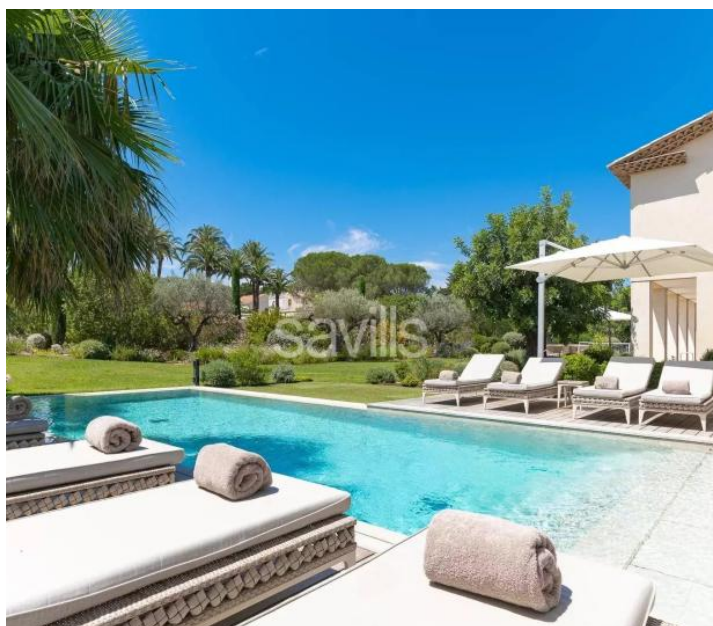

Galerie

Informations techniques

Transaction

Type	Maison/Villa
Référence	STZ220013
Charges	N.C
Disponibilité	À convenir

Surfaces

Pièces	7
Chambres	6
Salle de bain	6
Surface habitable	350 m²
Surface du terrain	2250 m²

Bâtiment

Construction	2018
Exposition	Sud
Nombre d'étages	2