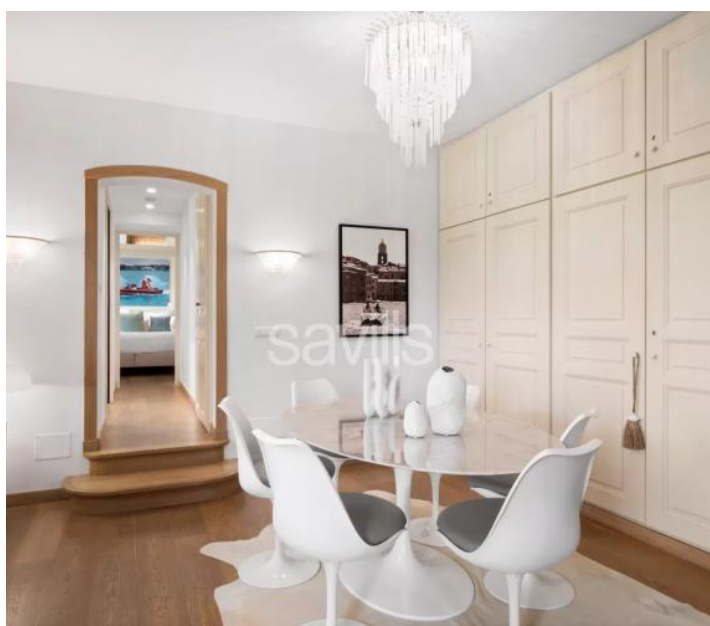

## Présentation

---

À seulement 5 minutes à pied de la plage de Tahiti dans la baie de Pampelonne et à quelques minutes en voiture de la place des Lices, cette villa allie charme méditerranéen et confort pour toute la famille. Dès l'entrée, un patio à l'italienne parfumé au jasmin donne le ton. La maison, entièrement climatisée, propose un séjour chaleureux avec salon TV, cheminée, salle à manger design et cuisine indépendante entièrement équipée. Trois suites, offrent chacune salle de douches et toilettes privatives, télévision et literie haut de gamme. Le poolhouse abrite un salon cosy et une grande table idéale pour des repas en plein air. Il s'ouvre sur un jardin méditerranéen paisible, soigneusement paysagé, qui borde une longue piscine chauffée avec plage immergée et transats pour se prélasser au soleil. La villa dispose d'un système d'un alarme et le terrain est entièrement clos. Il peut accueillir deux véhicules. Le système audio Sonos, intégré dans les espaces de vie et la terrasse, accompagne vos moments de détente. Minimum de location : 1 semaine Numéro d'enregistrement : 831010004468C Les prix varient en fonction de la période de location - seuls les tarifs minimums sont renseignés en annonces : nous vous invitons à nous consulter pour toute demande de tarification. Veuillez noter que des frais de location supplémentaires s'appliquent. Honoraires d'agence à la charge du locataire. Barème des honoraires de location disponible en ligne et sur demande. Veuillez noter que le plan n'indique pas l'emplacement précis du bien et que toutes les mesures sont approximatives, les informations sont fournies à titre indicatif uniquement.

# Galerie