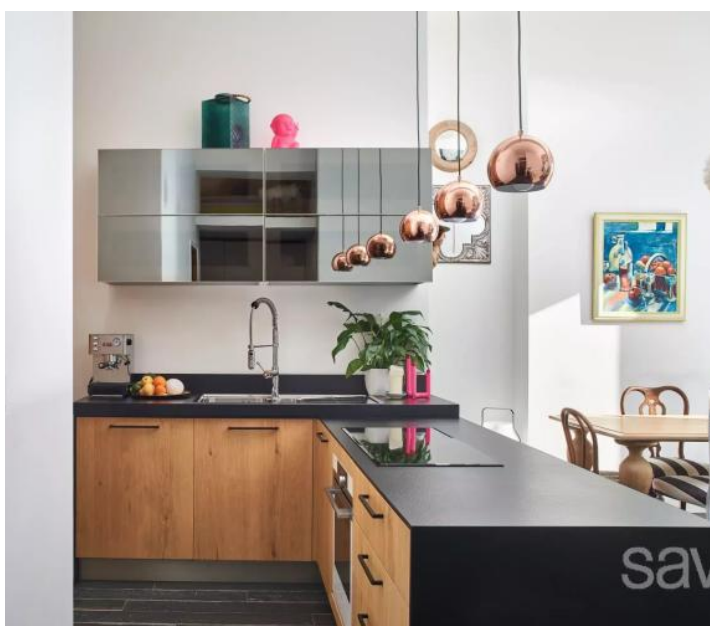

Galerie

Informations techniques

Transaction

Type	Appartement
Référence	JCP180053
Disponibilité	À convenir

Surfaces

Pièces	3
Chambres	2
Salle de bain	1
Surface habitable	84 m²

Bâtiment

Construction	1902

Diagnostic de performance énergétique (DPE)