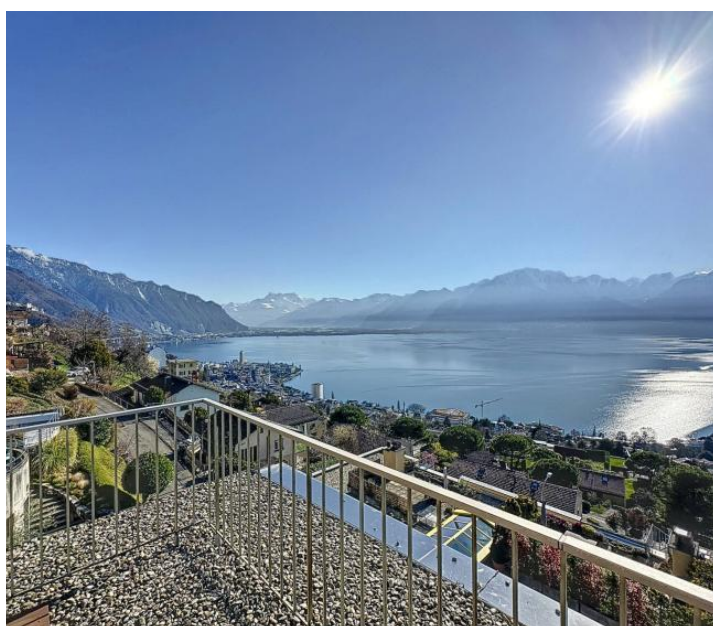

Galerie

Informations techniques

Transaction

Type	Appartement
Référence	59685
Disponibilité	À convenir

Surfaces

Pièces	5.5
Chambres	4
Salle de bain	3
Surface habitable	186 m²

Bâtiment

Construction	2007
Exposition	Sud-Ouest
Nombre d'étages	1
Étage	99