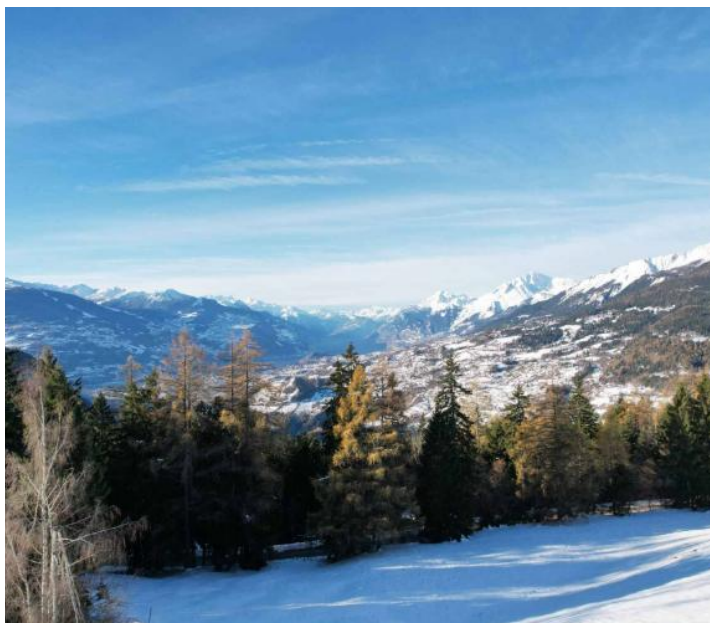

Galerie

Informations techniques

Transaction

Type	Maison/Villa
Référence	78228
Disponibilité	De suite

Surfaces

Pièces	14.5
Chambres	7
Salle de bain	7
Surface habitable	1000 m²
Surface du terrain	2834 m²

Bâtiment

Exposition	Ouest