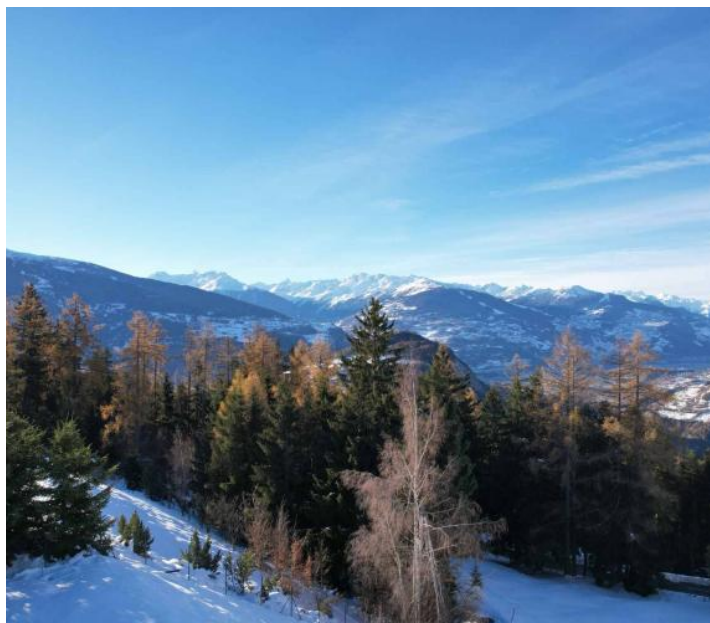

Galerie

Informations techniques

Transaction

Type	Maison/Villa
Référence	78228
Disponibilité	De suite

Surfaces

Pièces	14.5
Chambres	7
Salle de bain	7
Surface habitable	1000 m²
Surface du terrain	2834 m²

Bâtiment

Exposition	Ouest