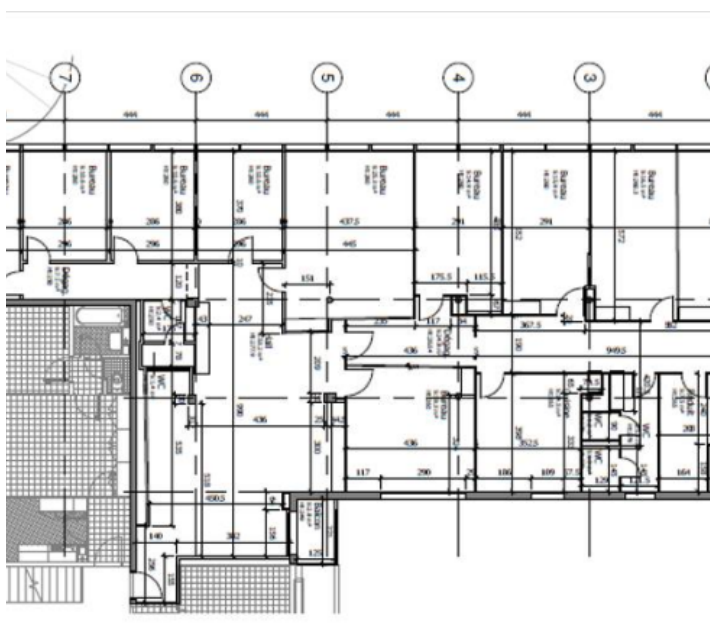

Implantés au 1er étage, ces bureaux d'environ 305 m² offrent une excellente luminosité et de beaux volumes, avec une grande flexibilité d'aménagement. En l'état, la surface se compose de :

Une entrée sur un open space

9 bureaux individuels

2 grands bureaux

2 blocs sanitaires

1 espace cuisine

1 espace archives et informatique

Le câblage informatique est présent en périphérie.

Des travaux de rafraîchissement sont prévus à la charge du bailleur

N'hésitez pas à nous contacter pour organiser une visite ou obtenir de plus amples informations.

305.00 m²

Surface

Galerie

Informations techniques

Transaction

Type	Bureau
Référence	L50310
Charges	CHF 375.-
Disponibilité	À convenir

Surfaces

Surface habitable	305 m ²
-------------------	--------------------

Bâtiment

Nombre d'étages	1
Étage	1
