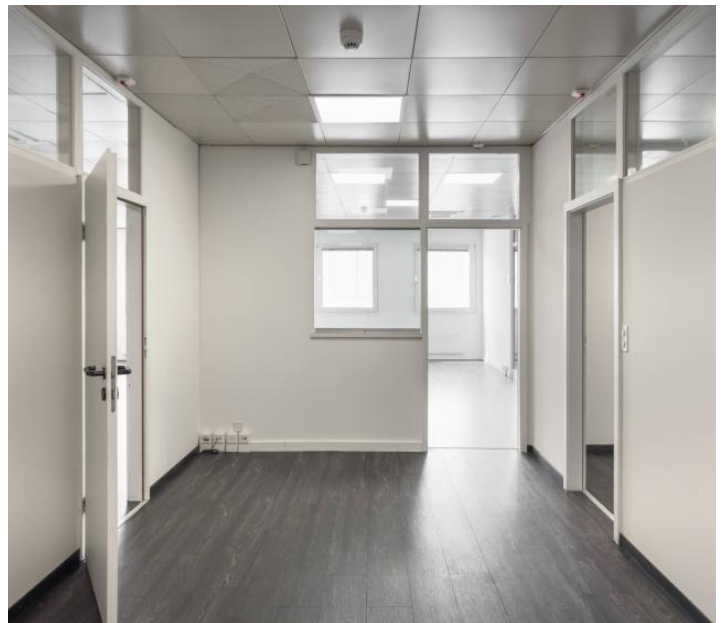

Surface de bureaux/ateliers de 337m² à Satigny

Satigny

Loyer net : CHF 4'915.-

Présentation

Grande surface de bureaux/atelier de 337m² au 2ème étage en plein cœur de la zone industrielle de Satigny.

Descriptif :

- Open Space
- Salle de conférence
- Cuisine
- Sanitaires
- Espace archives et informatique

La surface est aménageable au gré du preneur.

Quelques places de parking sont disponibles au sein du bâtiment.

337.00 m²
Surface

Galerie

Informations techniques

Transaction

Type	Bureau
Référence	L50679
Charges	N.C
Disponibilité	À convenir

Surfaces

Surface habitable	337 m ²
-------------------	--------------------

Bâtiment