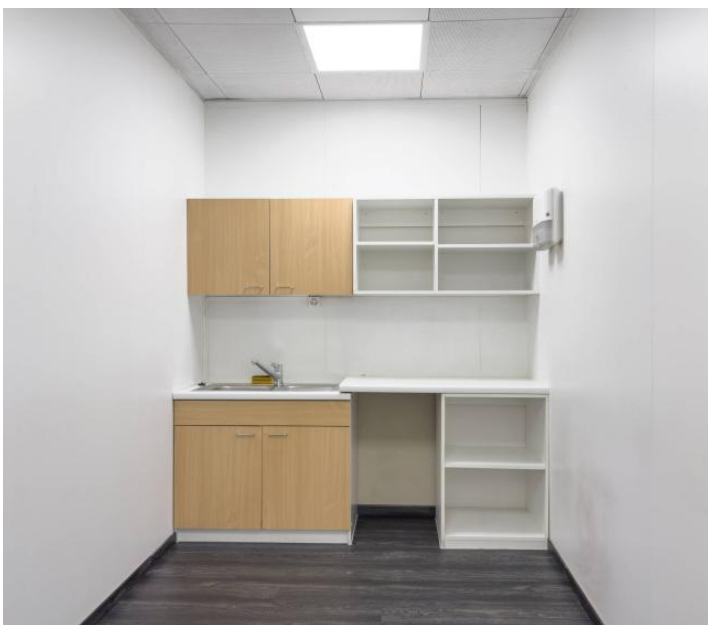

Surface de bureaux/ateliers de 337m² à Satigny

Satigny

Loyer net : CHF 4'915.-

Présentation

Grande surface de bureaux/atelier de 337m² au 2ème étage en plein cœur de la zone industrielle de Satigny.

Descriptif :

- Open Space
- Salle de conférence
- Cuisine
- Sanitaires
- Espace archives et informatique

La surface est aménageable au gré du preneur.

Quelques places de parking sont disponibles au sein du bâtiment.

337.00 m²
Surface

Galerie

Informations techniques

Transaction

Type	Bureau
Référence	L50679
Charges	N.C
Disponibilité	À convenir

Surfaces

Surface habitable	337 m ²
-------------------	--------------------

Bâtiment