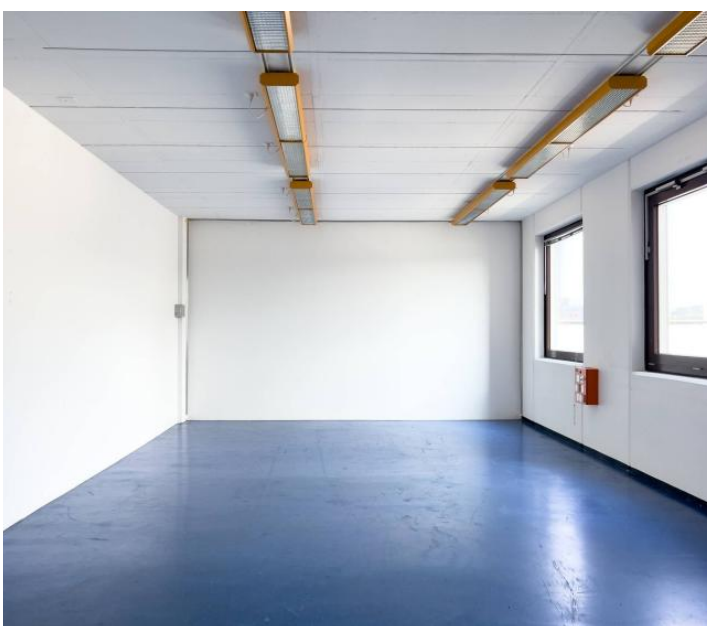

Laboratoire, production, atelier de 420 m² à louer à Satigny

Satigny

Loyer net : CHF 6'650.-

Présentation

Idéalement situé à proximité de l'autoroute
Transports publics à 5 minutes - Gare de Zimeysa
Distribution modulable
Accès facile pour les livraisons
Très lumineux Hauteur sous plafond : 3 m
Sanitaires H/F
Chauffage et rafraîchissement de l'air
Gaines de ventilation
Monte-charge industriel Nombreuses places de parc
Proximité des douanes
Disponibilité : immédiate
Loyer : CHF 190.-/m2/an HT. HC.

Adresse : Rue pré-de-la-Fontaine 19, CH-1242 Satigny

420.00 m²
Surface

Galerie

Informations techniques

Transaction

Type	Atelier
Référence	L50732
Charges	N.C
Disponibilité	À convenir

Surfaces

Surface habitable	420 m²
-------------------	--------------------------