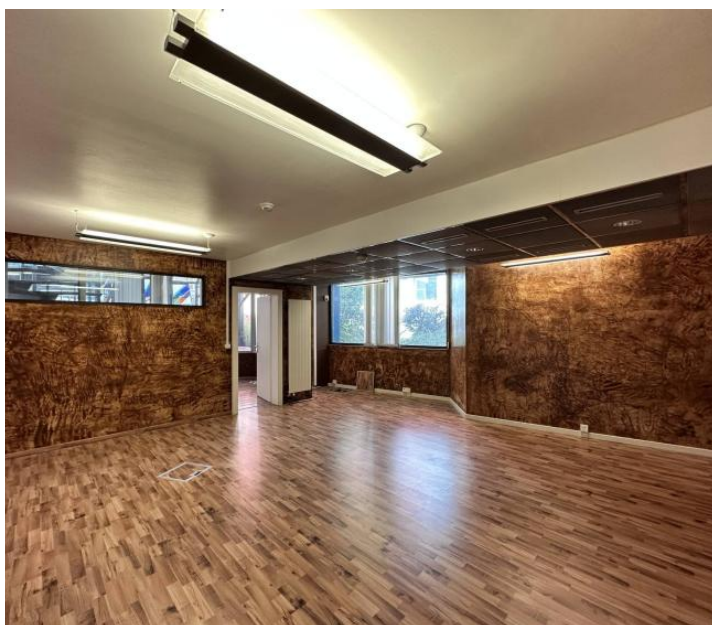

# Présentation

---

Showroom, bureaux, locaux de 180 m<sup>2</sup> à louer à la Chaux-de-Fonds

Idéalement situé à 2 pas du POD

Transports publics à proximité immédiate du bâtiment.

Commerces : restaurants, banques, magasins, pharmacie, Migros...

Au RDC

Architecture moderne et modulable

Design soigné

Salle de conférence

Cafétéria

Chauffage et rafraîchissement d air

Réseau informatique

Local technique + local serveur

# Galerie