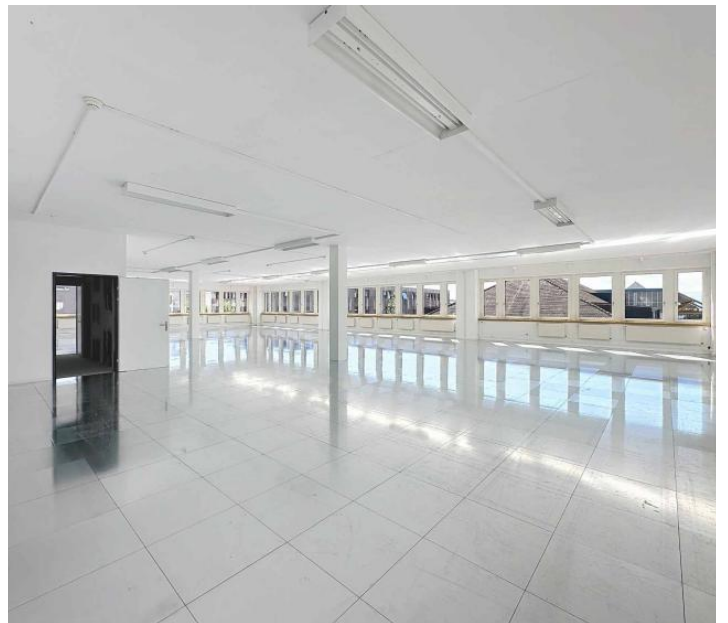

# Présentation

---

Magnifiques bureaux modernes et modulables de 1'262 m<sup>2</sup> à louer au cœur de Lausanne

Idéalement situé dans le quartier le plus dynamique de Lausanne.

Mobilité douce, facilement accessible par les transports publics

Restaurant dans l'immeuble

Architecture modulable, aménagements au gré du locataire

Locaux très lumineux offrant une grande hauteur sous plafond

Infrastructure moderne avec faux plancher technique

Fibre optique disponible

# Galerie