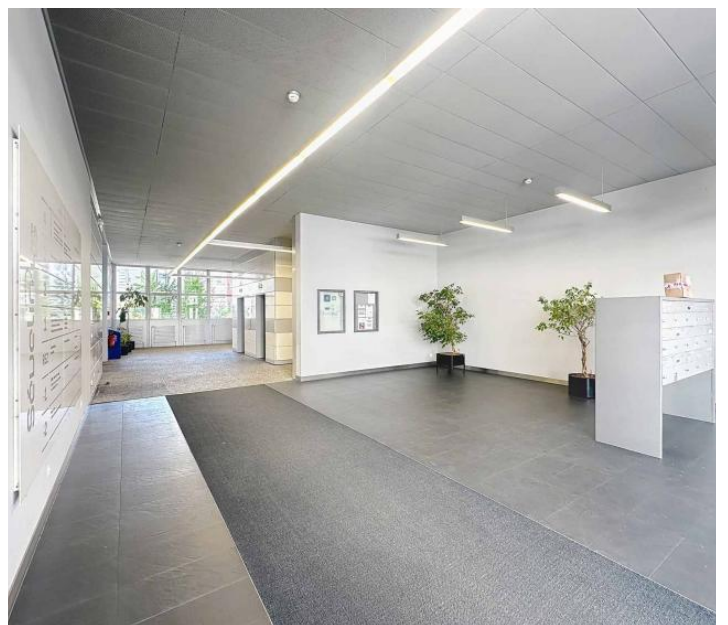

# Présentation

---

Magnifiques bureaux modernes et modulables de 1'262 m<sup>2</sup> à louer au cœur de Lausanne

Idéalement situé dans le quartier le plus dynamique de Lausanne.

Mobilité douce, facilement accessible par les transports publics

Restaurant dans l'immeuble

Architecture modulable, aménagements au gré du locataire

Locaux très lumineux offrant une grande hauteur sous plafond

Infrastructure moderne avec faux plancher technique

Fibre optique disponible

# Galerie