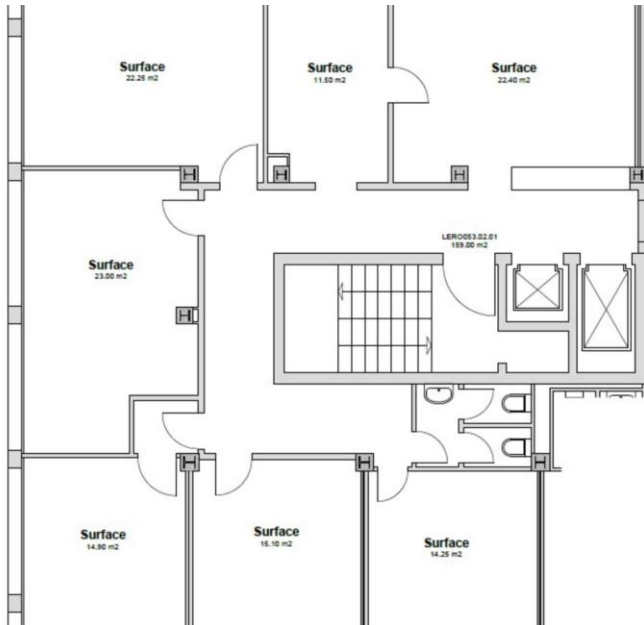

Gare CFF à 10 minutes

Tous commerces à proximité

Distribution modulable avec open space et salle de conférence et bureaux cloisonnés

Belle hauteur sous plafond

Très lumineux

Disponibilité : immédiate

Loyer : dès CHF 150.-/m²/an HT. HC.

159.00 m²
Surface

Galerie

Informations techniques

Transaction

Type	Bureau
Référence	L67934
Charges	N.C
Disponibilité	À convenir

Surfaces

Surface habitable	159 m ²
-------------------	--------------------

Bâtiment

Nombre d'étages	1
Étage	1
