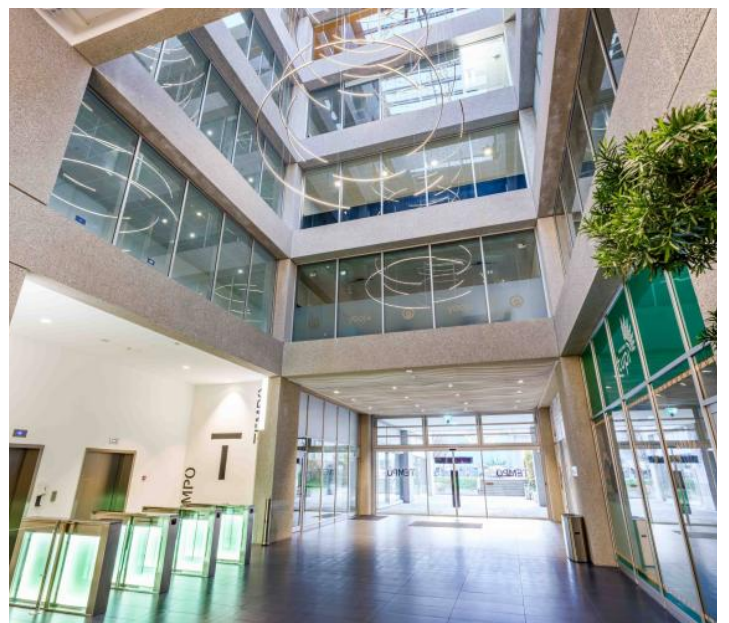

TEMPO se distingue par son concept d'espaces de travail « high-tech », alliant fonctionnalité, modernité et qualité de vie. Ce bâtiment contemporain de 23'500 m<sup>2</sup>, certifié BREEAM et MINERGIE, occupe une position stratégique au cœur de la zone industrielle de Plan-les-Ouates.

Conçu comme un véritable écosystème professionnel, le site propose une large palette de services favorisant le confort et le bien-être au quotidien : salon de coiffure, institut de beauté et spa, entreprise de coaching sportif, service de conciergerie, ainsi qu'un restaurant avec terrasse implanté au rez-de-chaussée.

# Galerie