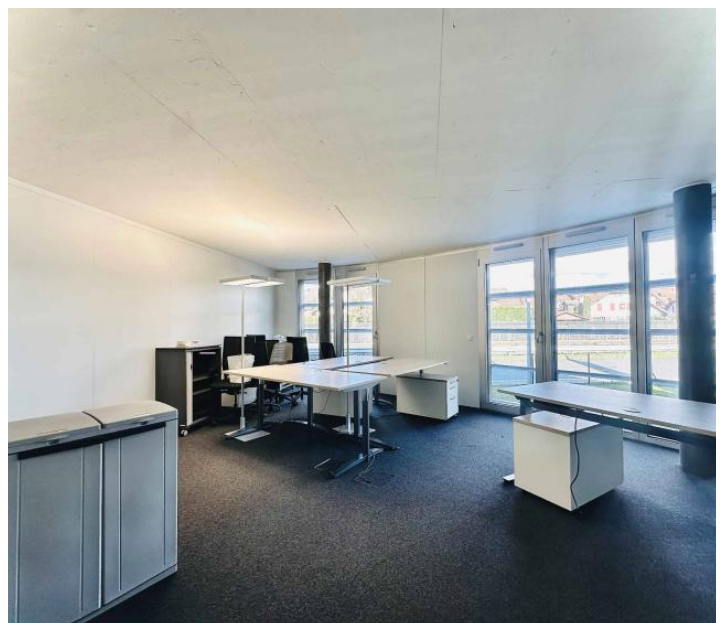

Bureaux, locaux de 450 m² à louer

Gland

Loyer net : CHF 13'125.-

Présentation

Installez votre entreprise dans un immeuble moderne au design soigné, offrant un excellent standing.
ELLIPSE accueille vos activités dans un environnement contemporain.

Situation idéale à 3 minutes à pied de la gare

Accès à l'autoroute facile à 5 minutes

Nombreuses places de parking

Plateau de 450 m²

Aménagements modernes et modulables

Salles de conférences

Service de restauration

Espace catering

Fibre optique

Disponibilité : Immédiate

Loyer et dossier complet sur demande

450.00 m²

Surface

Galerie

Informations techniques