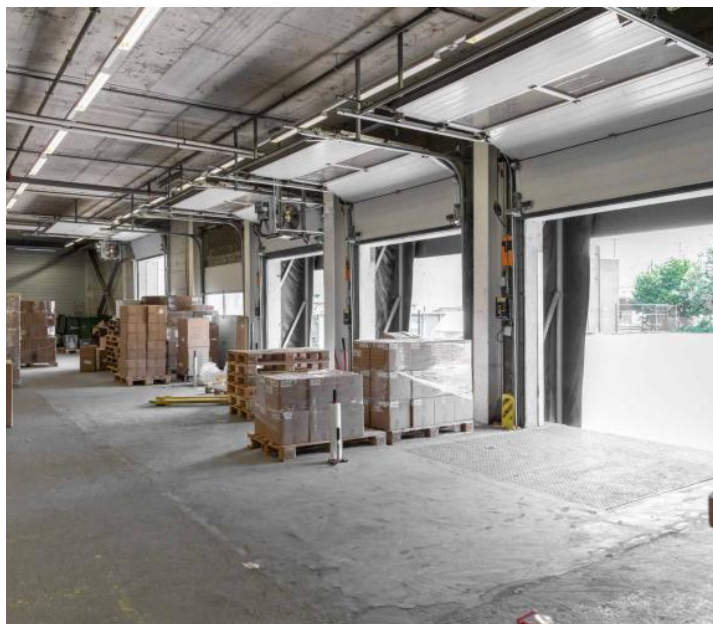

# Présentation

---

Nous proposons à la location une surface d'atelier exceptionnelle de 1'500 m<sup>2</sup> située dans un bâtiment moderne et entièrement équipé, en plein cœur de Genève.

À seulement quelques minutes de l'autoroute et des principaux axes routiers, cette opportunité rare offre des prestations uniques sur le marché genevois.

Caractéristiques du bâtiment :

5 quais de chargement avec plateformes élévatrices pour faciliter vos opérations logistiques.

Accès direct au rail pour des livraisons rapides et efficaces.

Monte-charges de grande capacité disponibles pour la manutention de marchandises volumineuses.

Charge supportée par la dalle variant entre 1,5 tonnes et 500 kg selon les surfaces et étages.

Ce bien est idéal pour les entreprises cherchant une surface d'atelier moderne et fonctionnelle, à proximité immédiate du centre-ville.

# Galerie