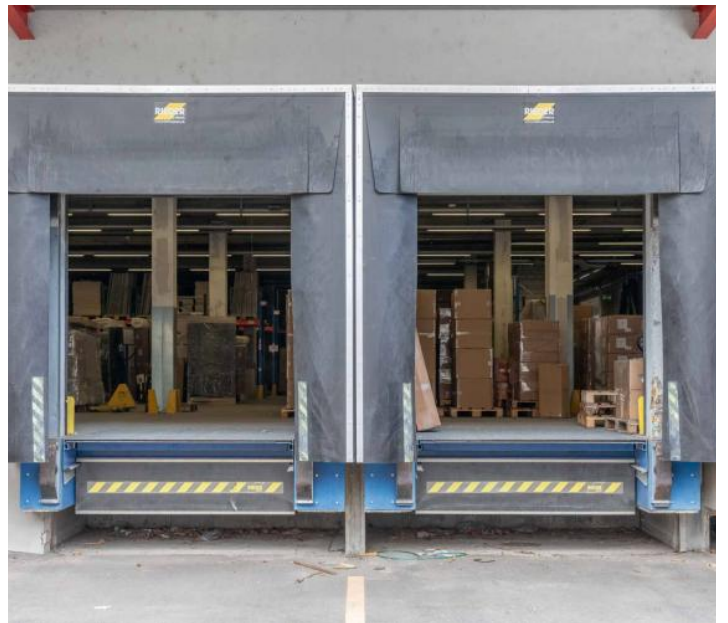

# Présentation

---

Nous proposons à la location une surface d'atelier exceptionnelle de 500 m<sup>2</sup> située dans un bâtiment moderne et entièrement équipé, en plein cœur de Genève.

À seulement quelques minutes de l'autoroute et des principaux axes routiers, cette opportunité rare offre des prestations uniques sur le marché genevois.

Caractéristiques du bâtiment :

5 quais de chargement avec plateformes élévatrices pour faciliter vos opérations logistiques.

Accès direct au rail pour des livraisons rapides et efficaces.

Monte-charges de grande capacité disponibles pour la manutention de marchandises volumineuses.

Charge supportée par la dalle variant entre 1,5 tonnes et 500 kg selon les surfaces et étages.

Ce bien est idéal pour les entreprises cherchant une surface d'atelier moderne et fonctionnelle, à proximité immédiate du centre-ville.

# Galerie