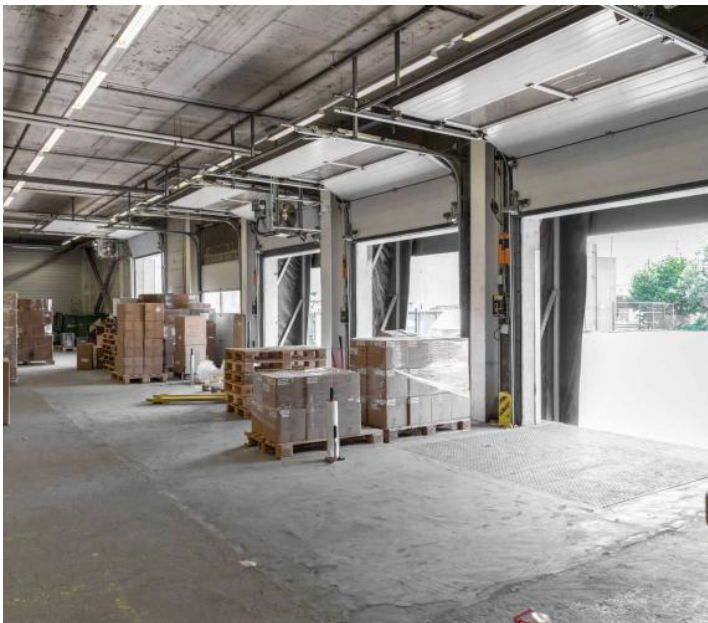

# Présentation

---

Nous proposons à la location une surface d'atelier exceptionnelle de 500 m<sup>2</sup> située dans un bâtiment moderne et entièrement équipé, en plein cœur de Genève.

À seulement quelques minutes de l'autoroute et des principaux axes routiers, cette opportunité rare offre des prestations uniques sur le marché genevois.

Caractéristiques du bâtiment :

5 quais de chargement avec plateformes élévatrices pour faciliter vos opérations logistiques.

Accès direct au rail pour des livraisons rapides et efficaces.

Monte-charges de grande capacité disponibles pour la manutention de marchandises volumineuses.

Charge supportée par la dalle variant entre 1,5 tonnes et 500 kg selon les surfaces et étages.

Ce bien est idéal pour les entreprises cherchant une surface d'atelier moderne et fonctionnelle, à proximité immédiate du centre-ville.

# Galerie