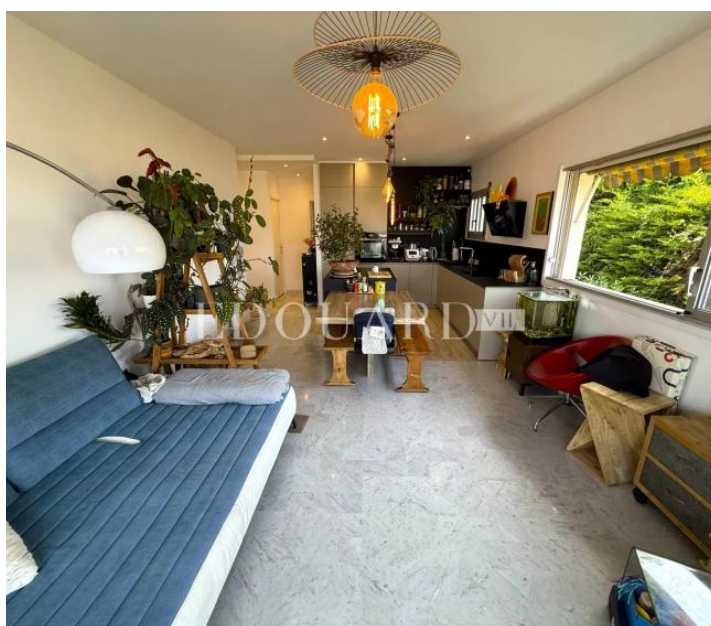

Galerie

Informations techniques

Transaction

Type	Appartement
Référence	85999223
Disponibilité	À convenir

Surfaces

Pièces	3
Chambres	2
Salle de bain	1
Surface habitable	69 m²
Nombre de caves	1

Bâtiment

Exposition	Sud-ouest
Nombre d'étages	6

Diagnostic de performance énergétique (DPE)