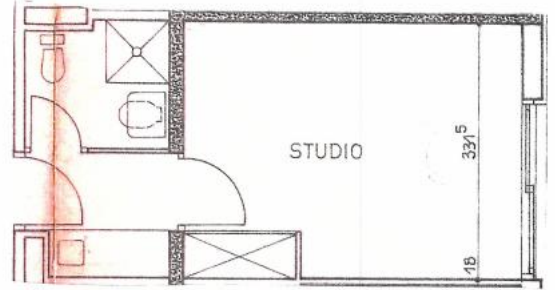

CHÂTEAU D'AZUR - STUDIO - LA ROUSSE

Monaco

Prix de vente : EUR (€) 1'250'000

Présentation

Résidence de standing dans le quartier La Rousse, avec un service conciergerie disponible 24h/24 et 7j/7 et une proximité avec les commerces et le centre-ville. Situé au 9ème étage de l'immeuble, ce studio de 25m² bénéficie d'une belle luminosité et vue sur les jardins. Il se compose : - Une kitchenette - Une salle de douche - Une pièce principale avec placard

25.00 m²
Surface

1.00
Pièces

Galerie

Informations techniques

Transaction

Type	Appartement
Référence	EURO12801
Disponibilité	À convenir

Surfaces

Pièces	1
Salle de bain	1
Surface habitable	25 m ²