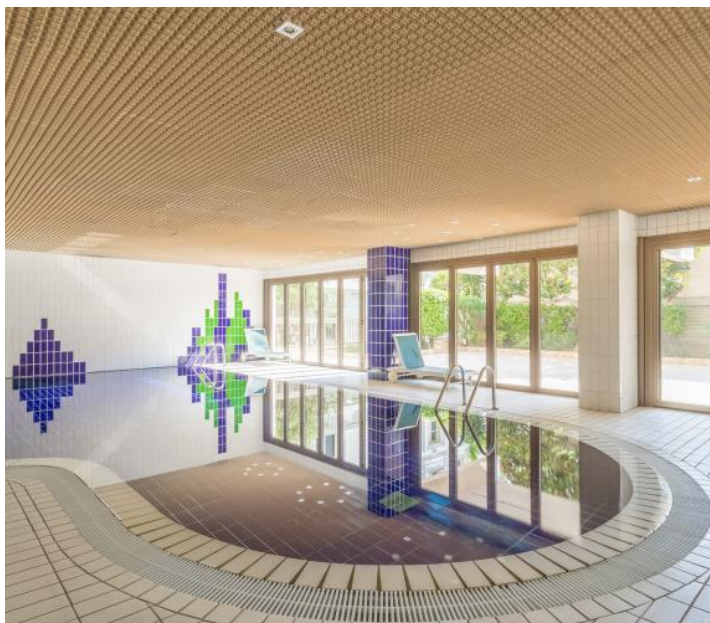

Galerie

PARK PALACE - STUDIO AVEC TERRASSE - CARRÉ OR

Informations techniques

Transaction

Type	Appartement
Référence	EURO13031
Disponibilité	À convenir

Surfaces

Pièces	1
Salle de bain	1
Surface habitable	33 m²
Nombre de caves	1

Bâtiment

Étage	3