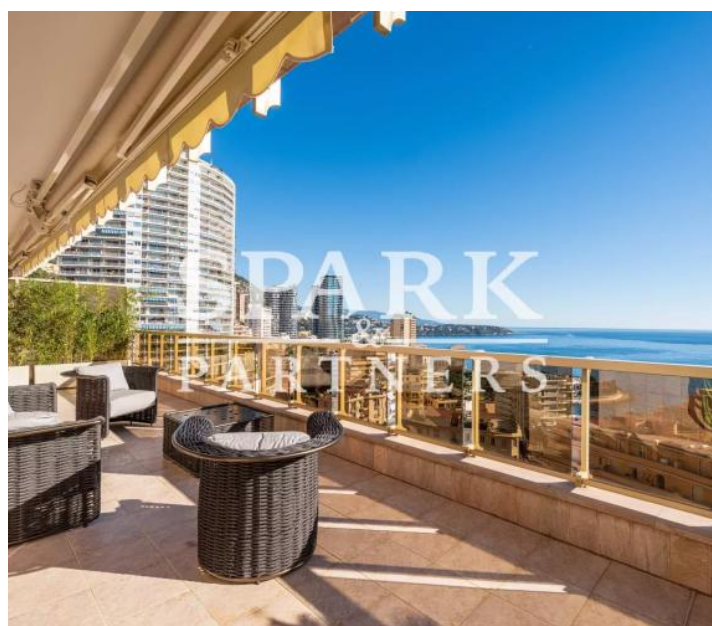

Galerie

Informations techniques

Transaction

Type	Appartement
Référence	86774107
Charges	N.C
Disponibilité	À convenir

Surfaces

Pièces	4
Chambres	3
Salle de bain	3
Surface habitable	138 m²

Bâtiment

Étage	99