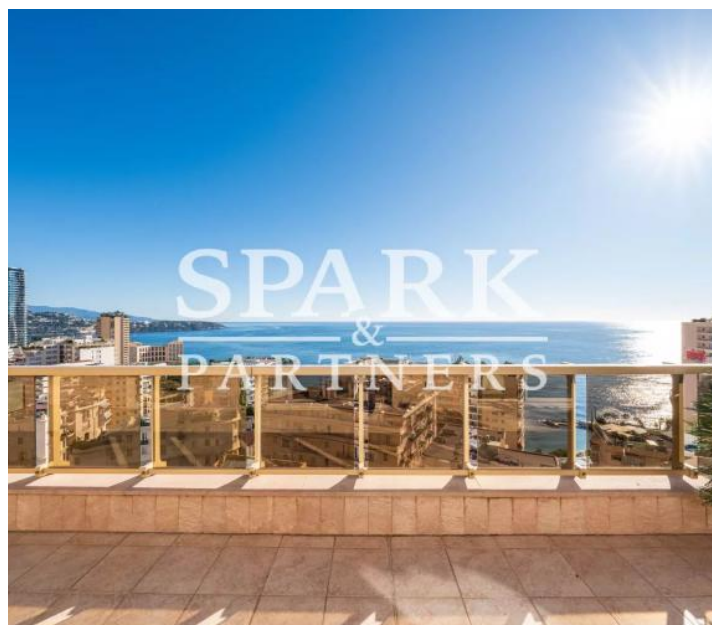

Galerie

Informations techniques

Transaction

Type	Appartement
Référence	86774107
Charges	N.C
Disponibilité	À convenir

Surfaces

Pièces	4
Chambres	3
Salle de bain	3
Surface habitable	138 m²

Bâtiment

Étage	99