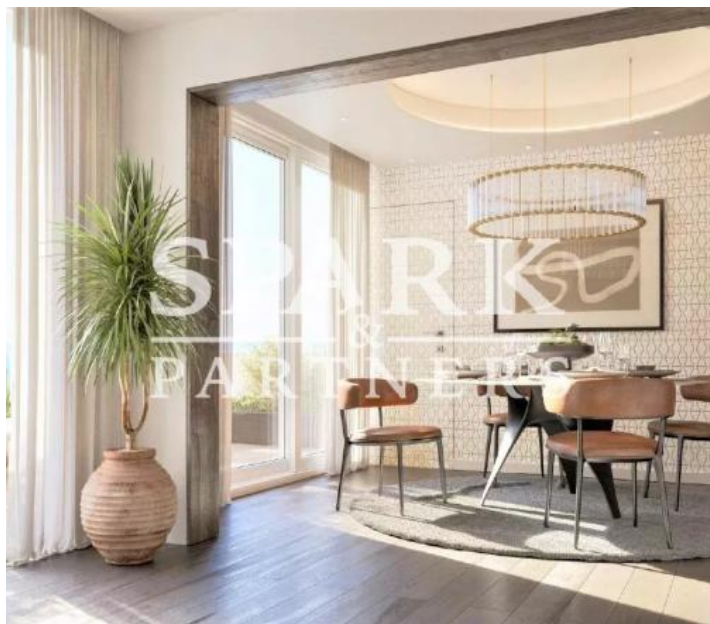

Galerie

Informations techniques

Transaction

Type	Appartement
Référence	86774118
Disponibilité	À convenir

Surfaces

Pièces	5
Chambres	4
Salle de bain	5
Surface habitable	436 m²

Bâtiment

Étage	99