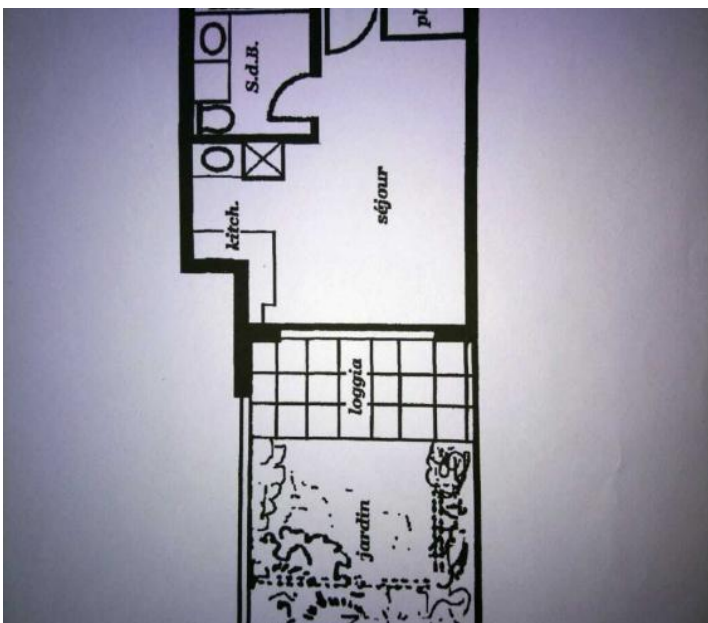

L'appartement se compose d'une entrée (avec porte blindée), d'un pièce principale avec kitchenette équipée et d'une salle de bain en marbre.

Climatisation réversible, volets électriques et fenêtres double vitrage.

Une cave complète le bien.

Usage mixte possible

24.00 m²
Surface

1.00
Pièces

Galerie

Informations techniques

Transaction

Type	Appartement
Référence	PE_LOC_Studio Beverly
Charges	N.C
Disponibilité	À convenir

Surfaces

Pièces	1
Surface habitable	24 m ²
Nombre de caves	1
