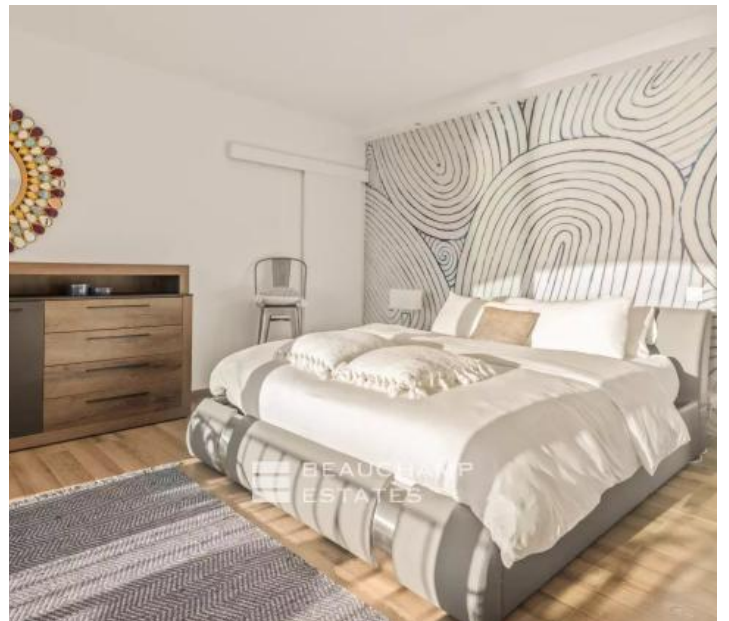

Galerie

Informations techniques

Transaction

Type	Maison/Villa
Référence	THB6606
Disponibilité	À convenir

Surfaces

Pièces	4
Chambres	3
Salle de bain	2
Surface habitable	107 m²
Surface du terrain	1350 m²

Bâtiment

Exposition	Sud
Nombre d'étages	2

Diagnostic de performance énergétique (DPE)