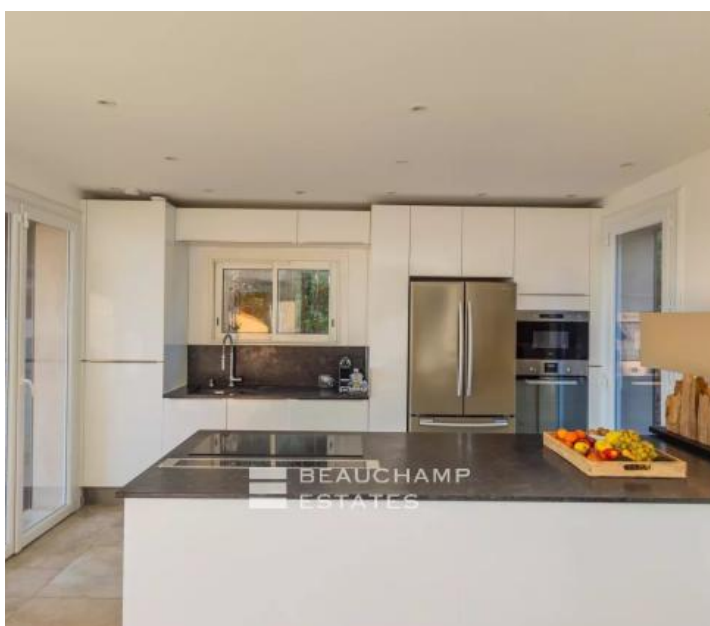

Galerie

Informations techniques

Transaction

Type	Maison/Villa
Référence	THB6606
Disponibilité	À convenir

Surfaces

Pièces	4
Chambres	3
Salle de bain	2
Surface habitable	107 m²
Surface du terrain	1350 m²

Bâtiment

Exposition	Sud
Nombre d'étages	2

Diagnostic de performance énergétique (DPE)