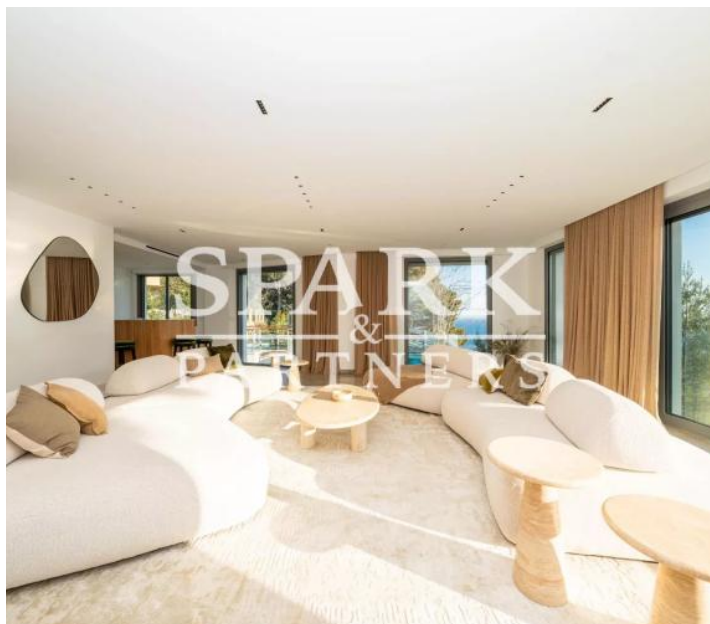

Galerie

Informations techniques

Transaction

Type	Maison/Villa
Référence	85655173
Disponibilité	À convenir

Surfaces

Pièces	7
Chambres	5
Salle de bain	5
Surface habitable	350 m²
Surface du terrain	1000 m²

Bâtiment

Construction	2017
Exposition	Sud