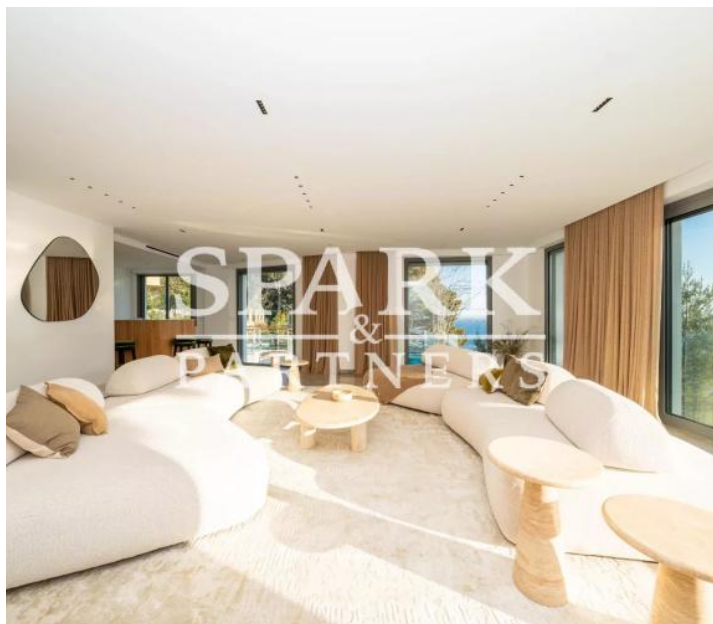

Galerie

Informations techniques

Transaction

Type	Maison/Villa
Référence	85655173
Disponibilité	À convenir

Surfaces

Pièces	7
Chambres	5
Salle de bain	5
Surface habitable	350 m²
Surface du terrain	1000 m²

Bâtiment

Construction	2017
Exposition	Sud