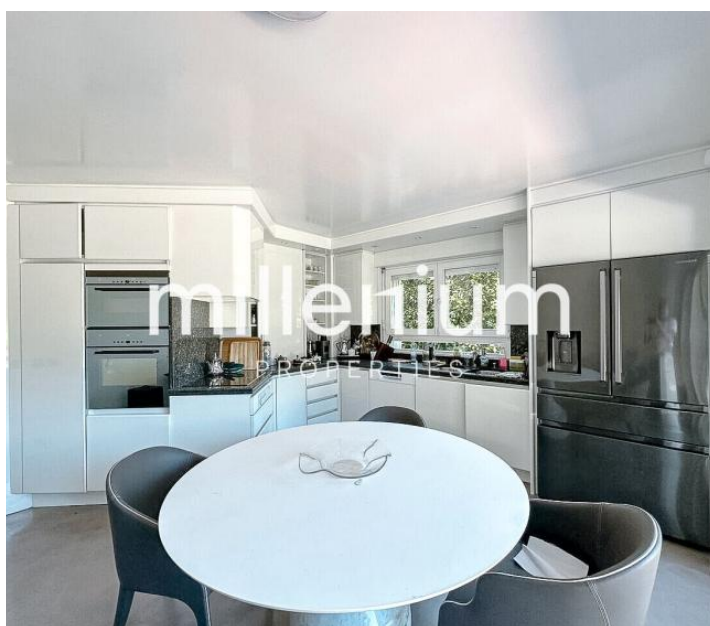

Versoix – Maison d'exception au cœur d'un cadre résidentiel prisé

Versoix

Loyer net : CHF 14'200.-

Présentation

Agence : Millenium Properties
Réf : KM 2325

Située en plein cœur de Versoix, à proximité immédiate du prestigieux Collège du Léman et à quelques pas du lac, cette magnifique maison de standing allie volumes généreux, confort et environnement résidentiel de qualité, idéale pour une famille.

Rez-de-chaussée :

- Hall d'entrée
- Cuisine entièrement équipée
- Vaste séjour lumineux
- Salle à manger
- Chambre
- WC visiteurs

Étage :

- Deux chambres à coucher
- Suite parentale avec dressing et salle de bain privative
- Pièce dressing
- Salle de bains
- Salle de douche

Loyer : CHF 14'200

Contact :

Kari Marill-Hernandez
+41 79 572 19 97
km@milleniumproperties.ch

MILLENNIUM PROPERTIES
Boulevard du théâtre 5, 1204 Genève

300.00 m²
Surface

8.00
Pièces

5
Chambres

Galerie