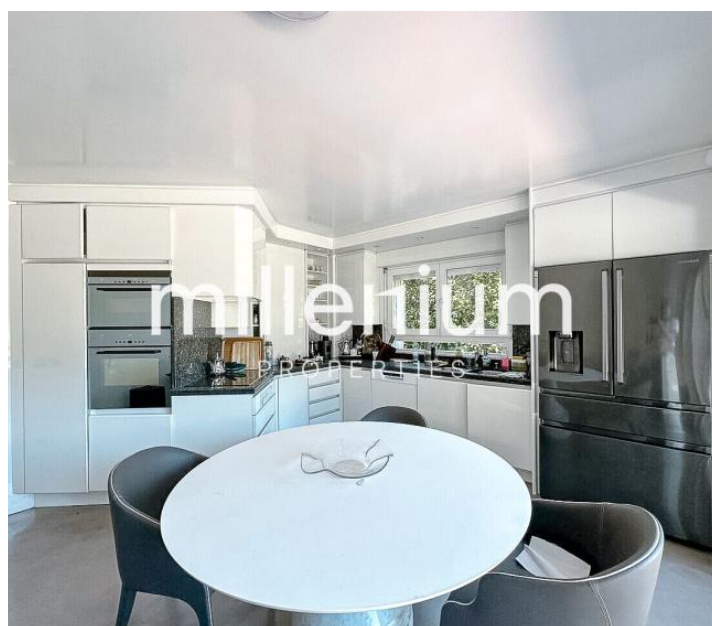

Versoix – Maison d'exception au cœur d'un cadre résidentiel prisé

Versoix

Loyer net : CHF 14'200.-

Présentation

Agence : Millenium Properties
Réf : KM 2325

Située en plein cœur de Versoix, à proximité immédiate du prestigieux Collège du Léman et à quelques pas du lac, cette magnifique maison de standing allie volumes généreux, confort et environnement résidentiel de qualité, idéale pour une famille.

Rez-de-chaussée :

- Hall d'entrée
- Cuisine entièrement équipée
- Vaste séjour lumineux
- Salle à manger
- Chambre
- WC visiteurs

Étage :

- Deux chambres à coucher
- Suite parentale avec dressing et salle de bain privative
- Pièce dressing
- Salle de bains
- Salle de douche

Loyer : CHF 14'200

Contact :

Kari Marill-Hernandez
+41 79 572 19 97
km@milleniumproperties.ch

MILLENNIUM PROPERTIES
Boulevard du théâtre 5, 1204 Genève

300.00 m²
Surface

8.00
Pièces

5
Chambres

Galerie