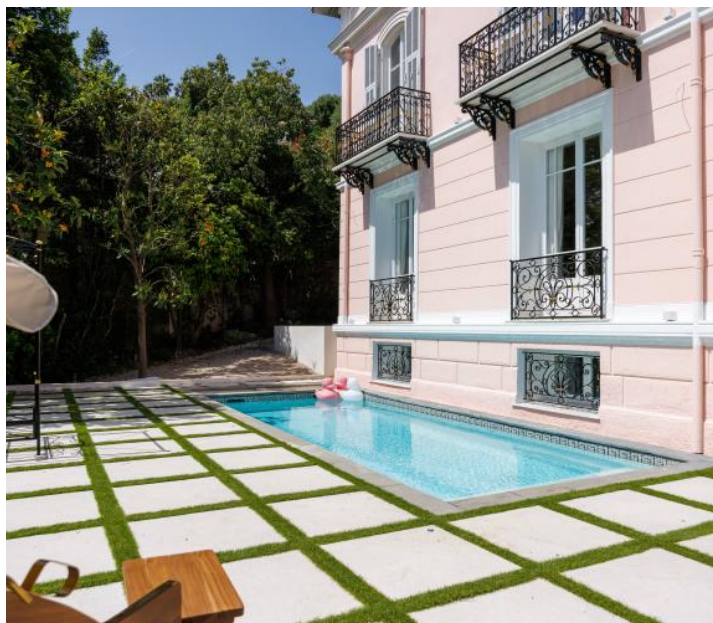

Galerie

Informations techniques

Transaction

Type	Maison/Villa
Référence	sylvie-050126130251
Charges	N.C
Disponibilité	À convenir

Surfaces

Pièces	5
Chambres	5
Salle de bain	5
Surface habitable	430 m²