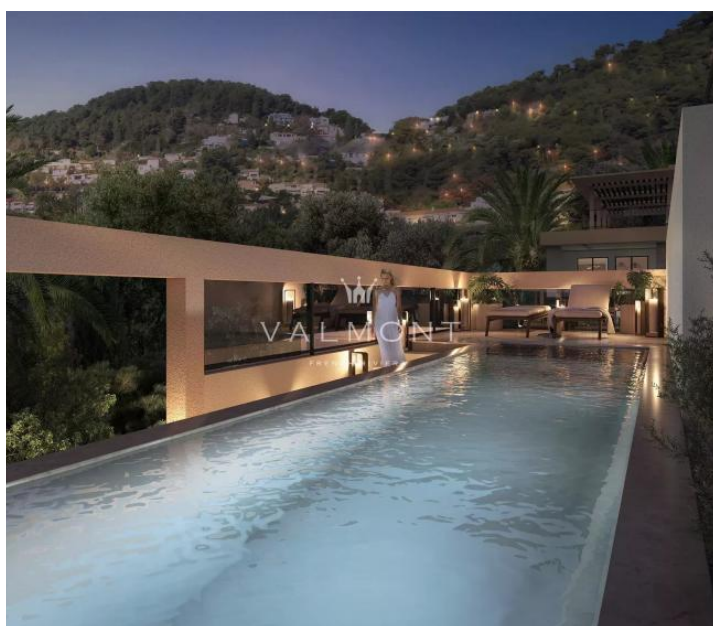

Galerie

Informations techniques

Transaction

Type	Appartement
Référence	V564
Disponibilité	À convenir

Surfaces

Pièces	2
Chambres	1
Salle de bain	1
Surface habitable	43 m²

Bâtiment

Exposition	Sud-est