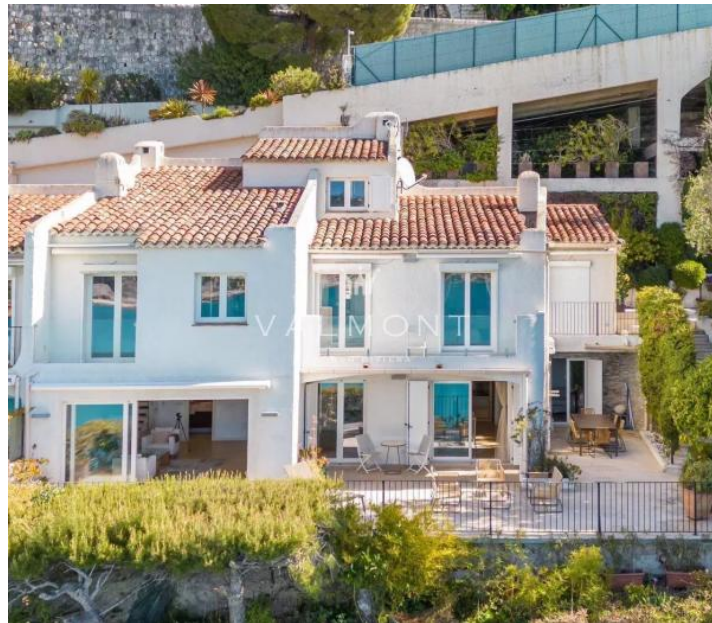

CHARMANTE MAISON EN BORD DE MER AVEC VUE PANORAMIQUE SUR LA MER

Villefranche-sur-Mer

Prix de vente : EUR (€) 3'900'000

Présentation

VILLEFRANCHE-SUR-MER : Située en première ligne à Villefranche-sur-Mer, cette maison mitoyenne de 215 m² a été entièrement rénovée il y a quelques années. L'étage supérieur dispose de quatre chambres, chacune avec une salle de bain en marbre et un balcon. Au rez-de-chaussée, un vaste espace de vie et de réception s'ouvre sur une cuisine ouverte entièrement équipée. Ce niveau comprend également une petite chambre et une buanderie. À l'extérieur, un grand jacuzzi pour 6 à 8 personnes offre un espace idéal pour la détente. Un double garage ainsi qu'une place de stationnement supplémentaire apportent un confort appréciable à cette propriété d'exception.

215.00 m²
Surface

5
Chambres

Galerie

Informations techniques

Transaction

Type	Maison/Villa
Référence	V547
Disponibilité	À convenir

Surfaces

Chambres	5
Salle de bain	4
Surface habitable	215 m ²

Bâtiment

Exposition	Sud
------------	-----
