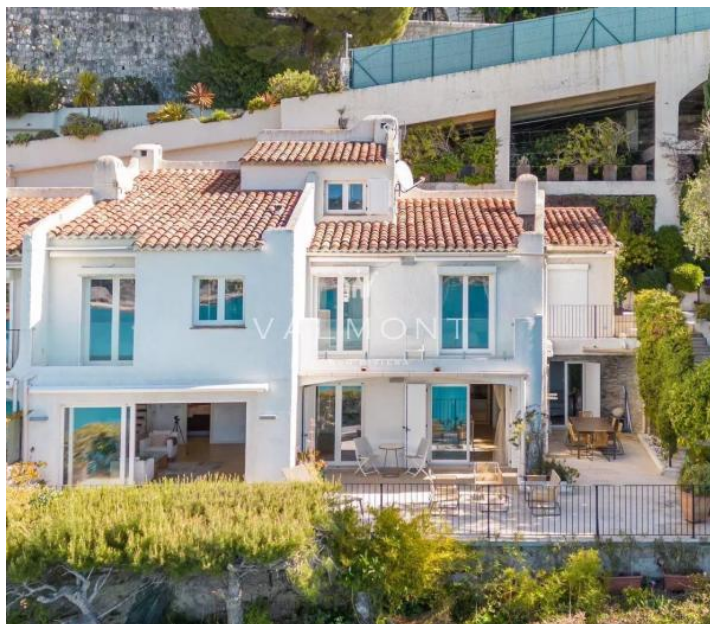

Galerie

Informations techniques

Transaction

Type	Maison/Villa
Référence	V547
Disponibilité	À convenir

Surfaces

Chambres	5
Salle de bain	4
Surface habitable	215 m²

Bâtiment

Exposition	Sud

Diagnostic de performance énergétique (DPE)