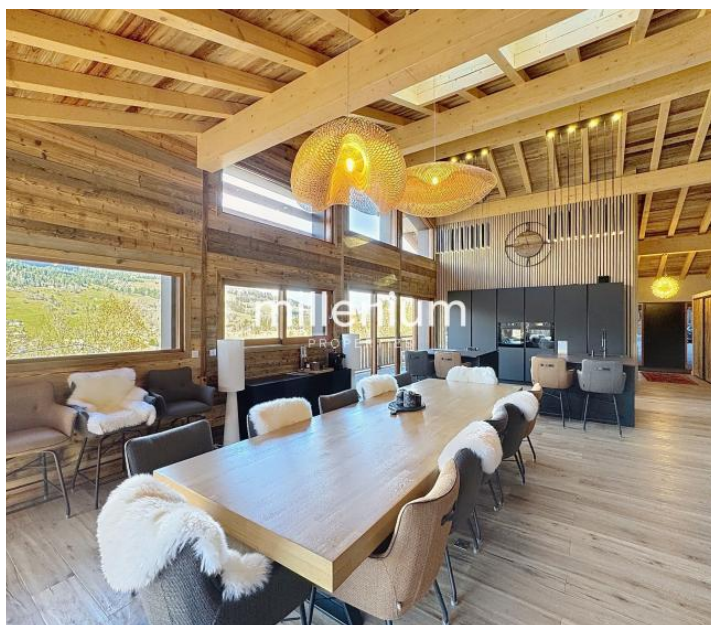

Galerie

Informations techniques

Transaction

Type	Maison/Villa
Référence	MC 2293/3
Disponibilité	À convenir

Surfaces

Pièces	7
Chambres	6
Salle de bain	6
Surface habitable	270 m²
Surface du terrain	2601 m²