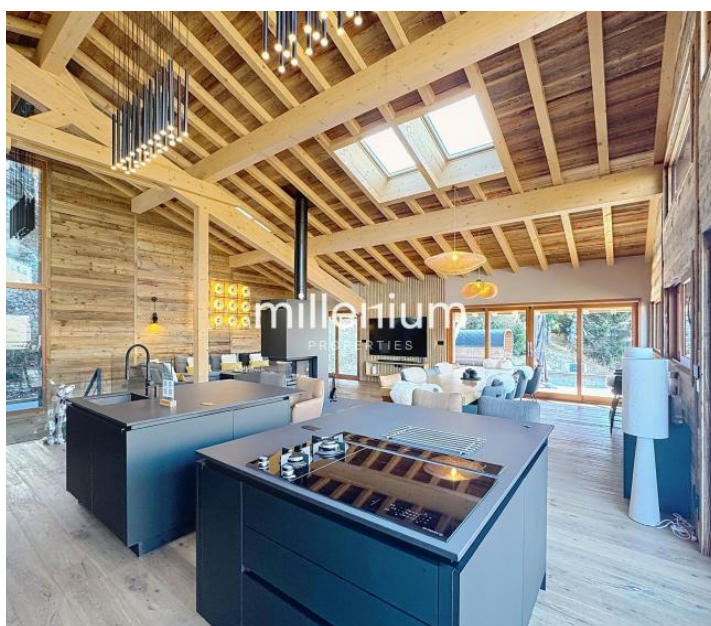

Galerie

Informations techniques

Transaction

Type	Maison/Villa
Référence	MC 2293/3
Disponibilité	À convenir

Surfaces

Pièces	7
Chambres	6
Salle de bain	6
Surface habitable	270 m²
Surface du terrain	2601 m²