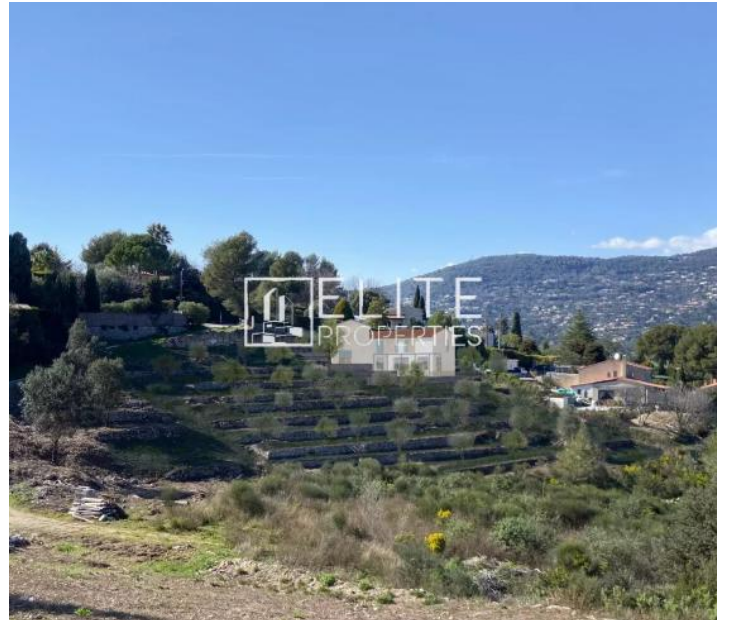

ELITE
PROPERTIES

TERRAIN CONSTRUCTIBLE DE 2140m² PEYMEINADE

Peymeinade

Prix de vente : EUR (€) 299'000

Présentation

Peymeinade : Terrain constructible de 2140m² en restanques Permis de construire accepté pour une maison de 168m² sur 2 niveaux, avec double garage de 32m² et piscine. Libre constructeur. Zone UC. Vue dégagée sur les collines. Tout à l'égout. Viabilités en bordure.

2140.00 m²

Surface

Galerie

Informations techniques

Transaction

Type	Terrain
Référence	85538657
Disponibilité	À convenir

Surfaces

Surface habitable	2140 m ²
-------------------	---------------------

Bâtiment

Exposition	Sud
------------	-----
