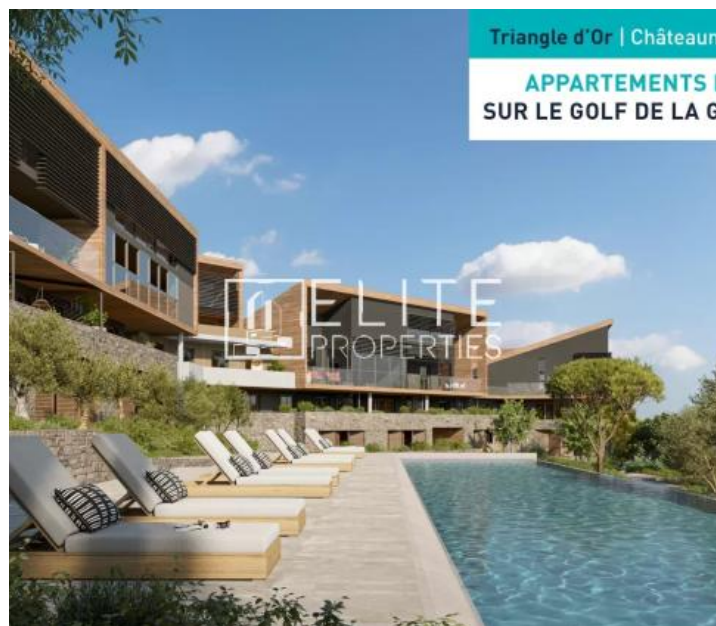

Galerie

Informations techniques

Transaction

Type	Appartement
Référence	85497126
Disponibilité	À convenir

Surfaces

Pièces	2
Chambres	1
Salle de bain	1
Surface habitable	45 m²

Bâtiment

Construction	2026
Exposition	Ouest