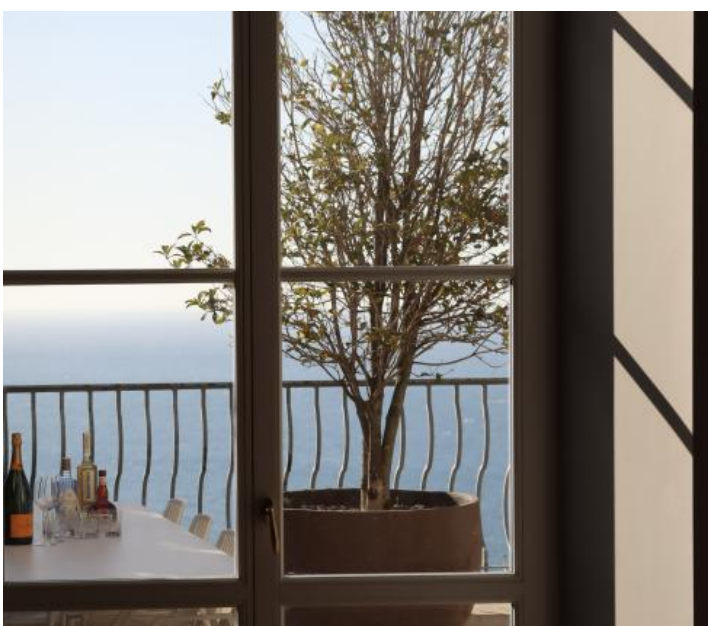

ROQUEBRUNE-CAP-MARTIN - TRIPLEX - CHATEAU DE LA MER - MATERIAUX HAUT DE GAMME - VUE MER

Roquebrune-Cap-Martin

Prix de vente : EUR (€) 2'995'000

Présentation

Découvrez cet appartement luxueux et exclusif, entièrement rénové dans un design scandinave raffiné. Une opportunité unique pour ceux qui recherchent luxe, confort et une vue panoramique imprenable sur la mer.

Chaque détail a été soigneusement sélectionné avec des matériaux haut de gamme et des équipements de dernière génération.

- 145m² d'espace de vie raffiné répartis sur 3 étages
- Terrasse de 35m² avec une vue spectaculaire sur la mer et Monaco
- 3 chambres, dont une suite parentale avec terrasse privée
- 2 salles de bains + WC invités
- Chauffage au sol centralisé et climatisation réversible sophistiquée dans chaque pièce
- Alliance de parquet en bois et de sols en pierre
- Cuisine entièrement équipée par Boffi
- Système audiovisuel Bang & Olufsen pour une expérience sonore ultime
- Accès partagé à de magnifiques jardins suspendus et une piscine
- 2 places de parking + cave

145.00 m²
Surface

4.00
Pièces

3
Chambres

Galerie

Informations techniques

Transaction

Type	Appartement
Référence	PE_4P_CHATEAU DE LA MER - ROQUEBRUNE CAP
Disponibilité	À convenir

Surfaces