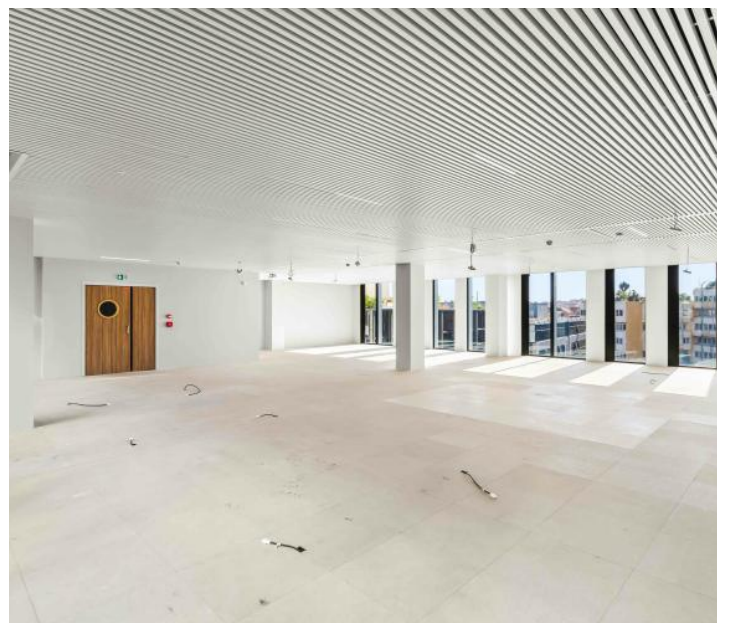

# Présentation

---

Bureau entièrement rénové situé au 6° étage d'un immeuble moderne au cœur de Fontvieille offrant un cadre de travail idéal pour des entreprises en développement bénéficiant du confort d'un espace modulable ainsi que de la disponibilité de salles de réunion supplémentaires et d'une cuisine pour le déjeuner du personnel.

# Galerie