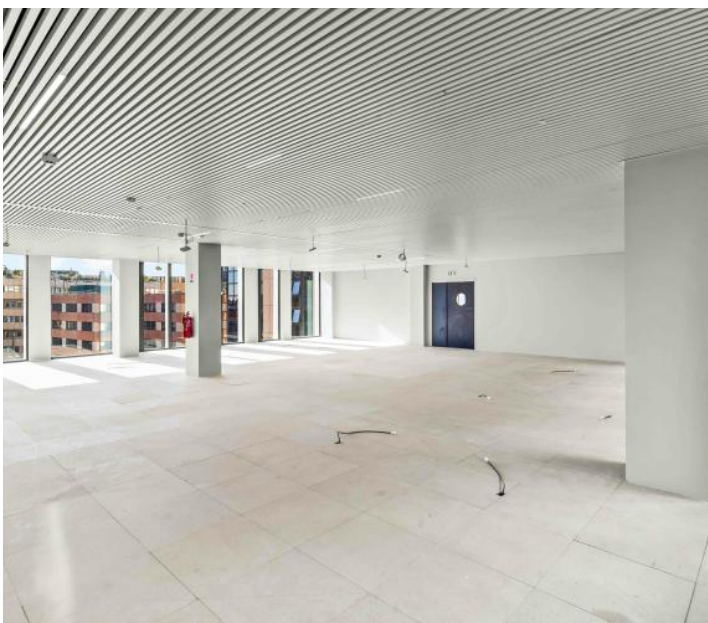

# Présentation

---

Bureau entièrement rénové situé au 6° étage d'un immeuble moderne au cœur de Fontvieille offrant un cadre de travail idéal pour des entreprises en développement bénéficiant du confort d'un espace modulable ainsi que de la disponibilité de salles de réunion supplémentaires et d'une cuisine pour le déjeuner du personnel.

# Galerie