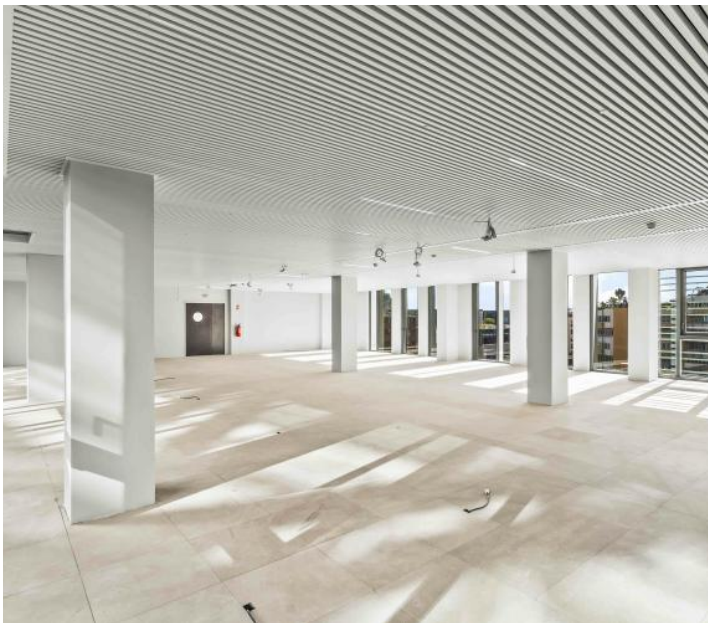

# Présentation

---

Bureau entièrement rénové situé au 6° étage d'un immeuble moderne au cœur de Fontvieille offrant un cadre de travail idéal pour des entreprises en développement bénéficiant du confort d'un espace modulable ainsi que de la disponibilité de salles de réunion supplémentaires et d'une cuisine pour le déjeuner du personnel.

# Galerie