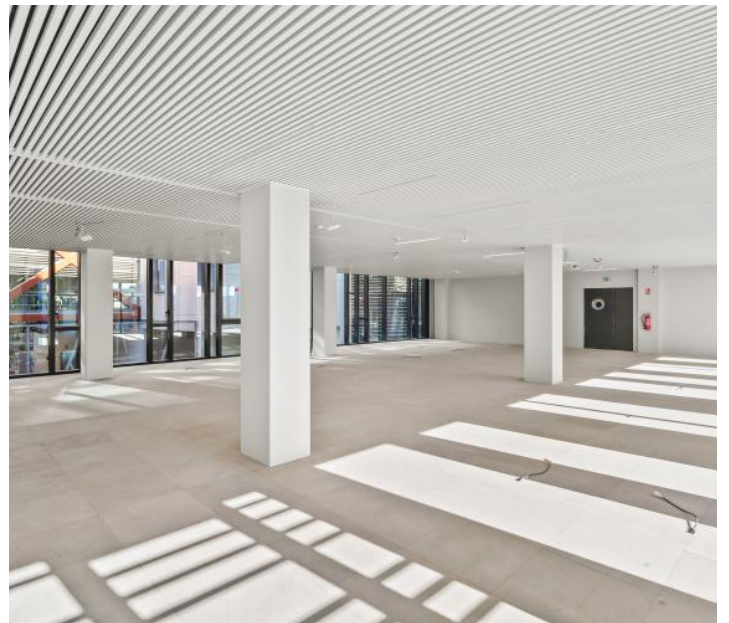

# Présentation

---

Bureau entièrement rénové situé au 6° étage d'un immeuble moderne au cœur de Fontvieille offrant un cadre de travail idéal pour des entreprises en développement bénéficiant du confort d'un espace modulable ainsi que de la disponibilité de salles de réunion supplémentaires et d'une cuisine pour le déjeuner du personnel.

# Galerie