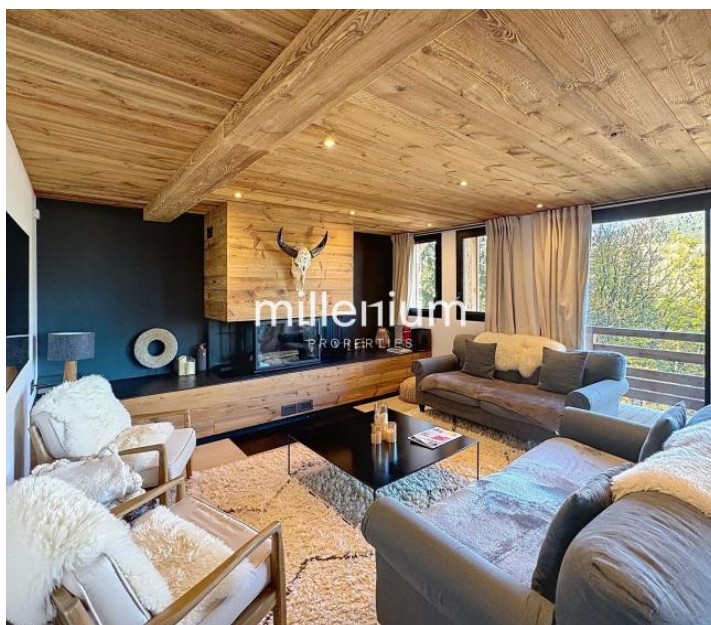

Galerie

Informations techniques

Transaction

Type	Maison/Villa
Référence	MC- 2266/3
Disponibilité	À convenir

Surfaces

Pièces	7
Chambres	4
Salle de bain	4
Surface habitable	244 m²
Surface du terrain	1000 m²