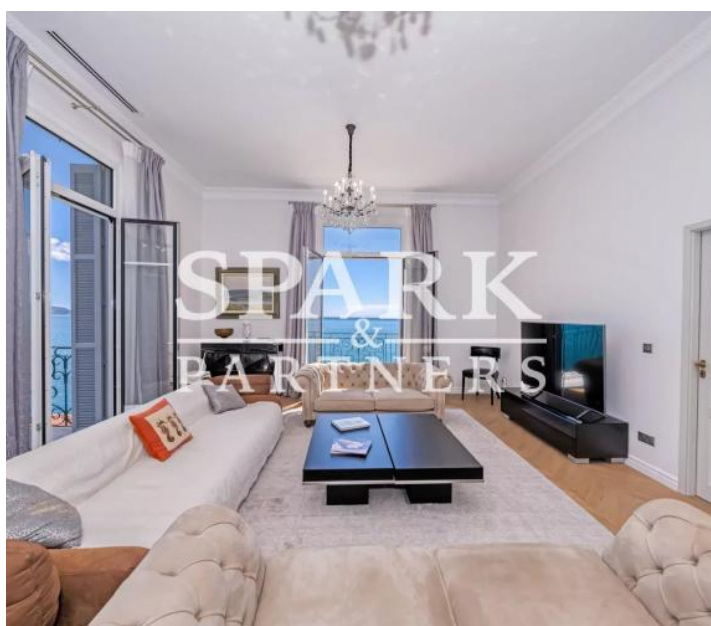

Galerie

Informations techniques

Transaction

Type	Appartement
Référence	84824798
Disponibilité	À convenir

Surfaces

Pièces	4
Chambres	3
Salle de bain	3
Surface habitable	160 m²

Bâtiment

Étage	4