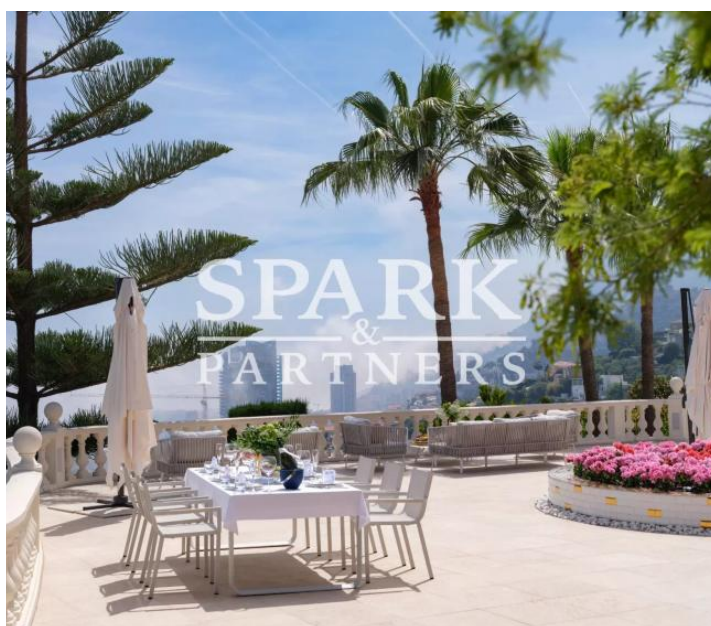

# Présentation

---

Située dans un cadre verdoyant et totalement privé, pouvant accueillir jusqu'à 13 personnes, cette imposante villa française contemporaine de 800 m<sup>2</sup>, orientée sud, avec une vue imprenable sur la mer et Monaco. Récemment modernisée avec des équipements haute qualité et meublée selon les normes les plus exquises pour offrir une somptueuse atmosphère Art déco. D'une superficie d'environ 800m<sup>2</sup>, cette magnifique villa de vacances de quatre chambres à coucher peut accueillir confortablement jusqu'à 11 personnes, tandis qu'une charmante maison d'hôtes d'environ 30 m<sup>2</sup> peut accueillir deux personnes supplémentaires ou une fille au pair/nounou. La villa est entièrement automatisée grâce à un "système de maison intelligente " qui contrôle les rideaux et les volets, le chauffage par le sol (qui est rarement nécessaire), la climatisation, les lumières et le multimédia. À l'extérieur, au-delà des grandes étendues des terrasses ensoleillées, il y a un grand patio pavé, idéal pour une fête ou un barbecue à côté de la grande piscine sculptée de 68 m<sup>2</sup>. Les charmants jardins, avec leurs pelouses manucurées, leurs arbustes et une grande variété d'arbres matures, offrent des coins tranquilles où la voûte verdoyante du feuillage fournit une ombre bienvenue et naturelle, ainsi qu'une promenade agréable tard dans la soirée lorsque le soleil se couche. Le terrain dispose d'un grand parking et d'un garage spacieux pour six voitures.

# Galerie