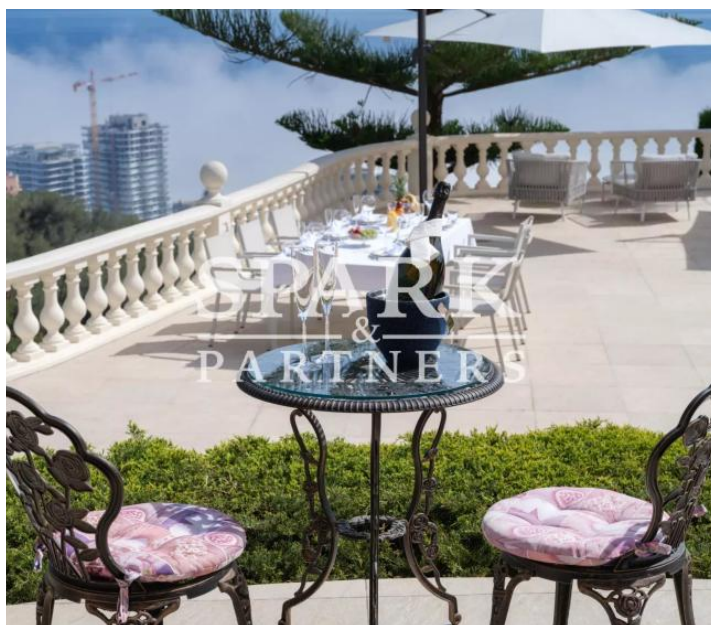

# Présentation

---

Située dans un cadre verdoyant et totalement privé, pouvant accueillir jusqu'à 13 personnes, cette imposante villa française contemporaine de 800 m<sup>2</sup>, orientée sud, avec une vue imprenable sur la mer et Monaco. Récemment modernisée avec des équipements haute qualité et meublée selon les normes les plus exquises pour offrir une somptueuse atmosphère Art déco. D'une superficie d'environ 800m<sup>2</sup>, cette magnifique villa de vacances de quatre chambres à coucher peut accueillir confortablement jusqu'à 11 personnes, tandis qu'une charmante maison d'hôtes d'environ 30 m<sup>2</sup> peut accueillir deux personnes supplémentaires ou une fille au pair/nounou. La villa est entièrement automatisée grâce à un "système de maison intelligente " qui contrôle les rideaux et les volets, le chauffage par le sol (qui est rarement nécessaire), la climatisation, les lumières et le multimédia. À l'extérieur, au-delà des grandes étendues des terrasses ensoleillées, il y a un grand patio pavé, idéal pour une fête ou un barbecue à côté de la grande piscine sculptée de 68 m<sup>2</sup>. Les charmants jardins, avec leurs pelouses manucurées, leurs arbustes et une grande variété d'arbres matures, offrent des coins tranquilles où la voûte verdoyante du feuillage fournit une ombre bienvenue et naturelle, ainsi qu'une promenade agréable tard dans la soirée lorsque le soleil se couche. Le terrain dispose d'un grand parking et d'un garage spacieux pour six voitures.

# Galerie