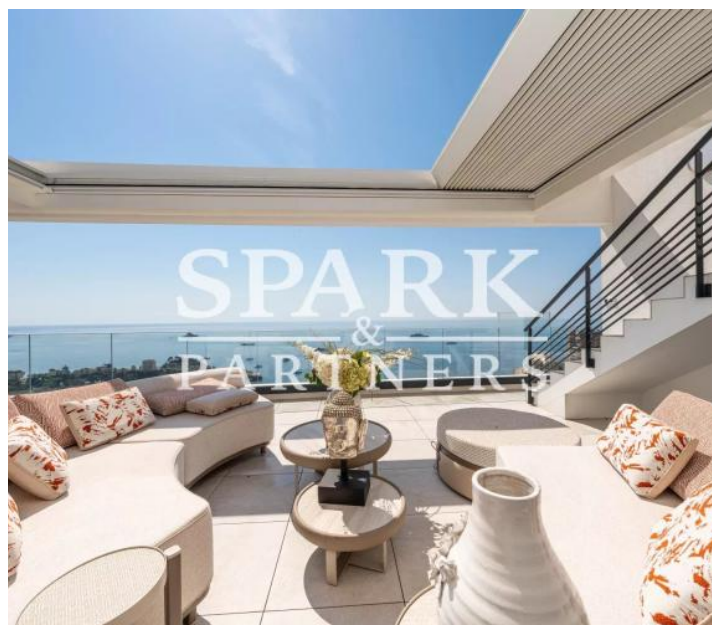

Galerie

Informations techniques

Transaction

Type	Maison/Villa
Référence	86105040
Disponibilité	À convenir

Surfaces

Pièces	4
Chambres	3
Salle de bain	3
Surface habitable	220 m²

Bâtiment

Exposition	Sud
Nombre d'étages	2
Étage	99