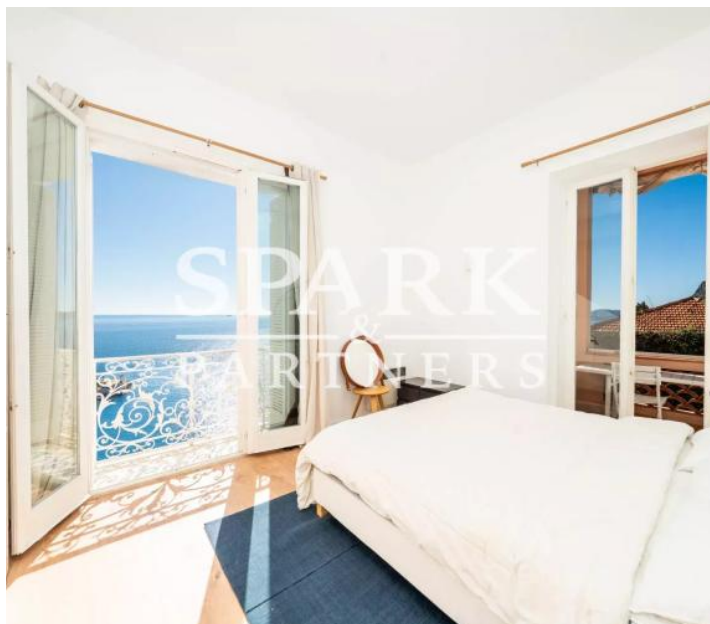

Galerie

Informations techniques

Transaction

Type	Appartement
Référence	85530277
Disponibilité	À convenir

Surfaces

Pièces	3
Chambres	2
Salle de bain	2
Surface habitable	98 m²

Bâtiment

Exposition	Sud
Étage	3