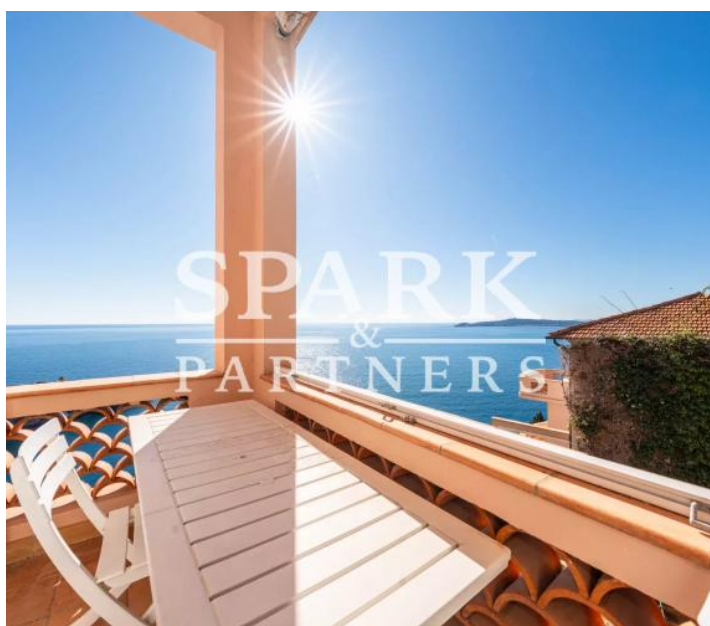

Galerie

Informations techniques

Transaction

Type	Appartement
Référence	85530277
Disponibilité	À convenir

Surfaces

Pièces	3
Chambres	2
Salle de bain	2
Surface habitable	98 m²

Bâtiment

Exposition	Sud
Étage	3