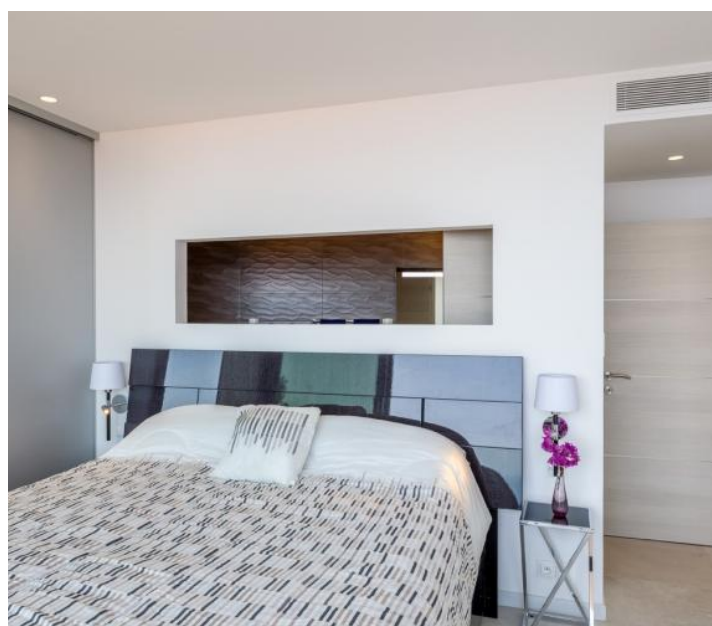

Galerie

Informations techniques

Transaction

Type	Maison/Villa
Référence	LSA-01-23
Charges	N.C
Disponibilité	À convenir

Surfaces

Pièces	5
Chambres	5
Salle de bain	5
Surface habitable	365 m²
Surface du terrain	850 m²