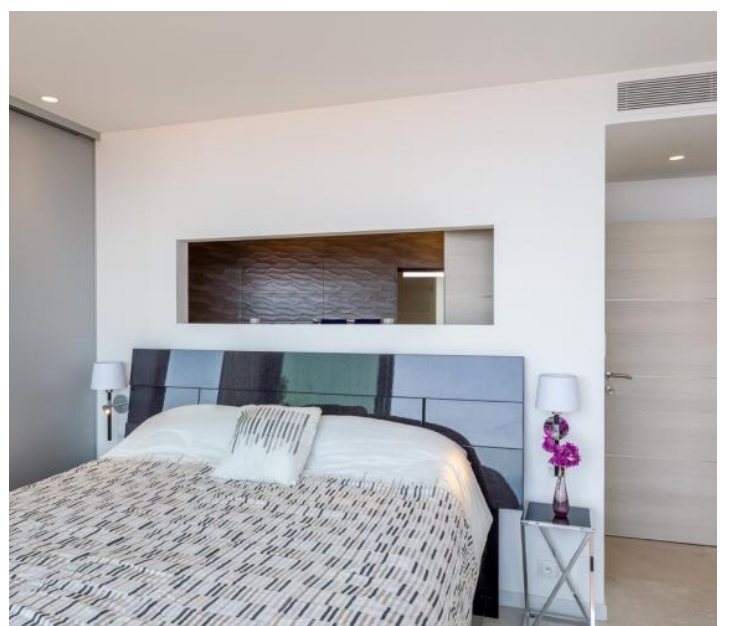

Galerie

Informations techniques

Transaction

Type	Maison/Villa
Référence	LSA-01-23
Charges	N.C
Disponibilité	À convenir

Surfaces

Pièces	5
Chambres	5
Salle de bain	5
Surface habitable	365 m²
Surface du terrain	850 m²