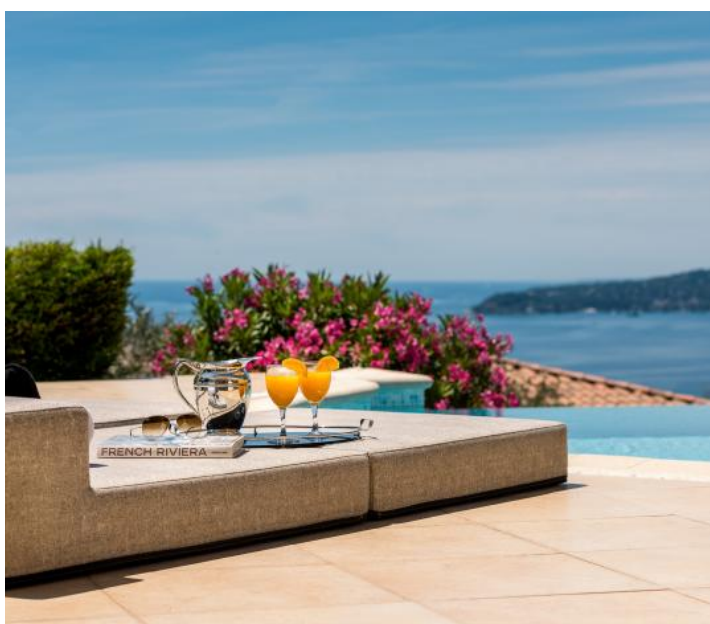

# Présentation

---

La villa représente un mélange parfait de luxe, de sérénité et d'intimité, idéalement positionnée à seulement 3 minutes en voiture de l'effervescence de Monte-Carlo. Nichée sur une rare propriété de 4000 m<sup>2</sup> surplombant la mer Méditerranée, elle s'érige sur un terrain autrefois dédié à une oliveraie, ajoutant une touche d'histoire à cet établissement hôtelier. La sécurité est une priorité, avec un système d'alarme sophistiqué assurant une atmosphère de tranquillité et de protection. La villa se compose d'une résidence principale et d'une maison d'hôtes distincte, offrant la possibilité d'avoir famille, amis ou partenaires d'affaires à proximité, tout en préservant la vie privée de chacun.

# Galerie